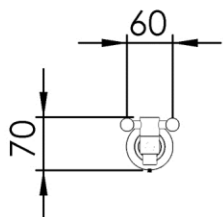

Dimensions (Width x Depth x Height)

Dimensions (Largeur x Profondeur x Hauteur)

Abmessungen (Breite x Tiefe x Höhe)

Dimensiones (Anchura x Profundidad x Altura)

Размеры (Ширина x Глубина x Высота)

Afmetingen (Breedte x Diepte x Hoogte)

78 x 342 x 70 mm

3.07 x 13.46 x 2.76 inches

1.04kg