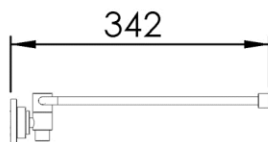

Dimensions (Width x Depth x Height)

Dimensions (Largeur x Profondeur x Hauteur)

Abmessungen (Breite x Tiefe x Höhe)

Dimensiones (Anchura x Profundidad x Altura)

Размеры (Ширина x Глубина x Высота)

Afmetingen (Breedte x Diepte x Hoogte)

78 x 342 x 70 mm

3.07 x 13.46 x 2.76 inches

1.04kg