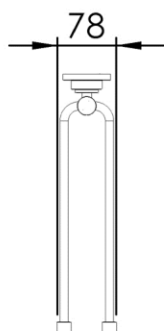

- GB** Double towel holder - Finish Chrome  
**FR** Porte-serviettes 2 branches fixes - Finition Chrome  
**DE** Handtuchhalter 2 feste Stangen - Endfertigung Chrom  
**ES** Toallero barra doble - Acabados Cromo  
**RU** Полотенцедержатель двойной - Конечная обработка Хром  
**NL** Handdoekhouder 2 vaste stangen - Uitvoering Chroom

Dimensions (Width x Depth x Height)

Dimensions (Largeur x Profondeur x Hauteur)

Abmessungen (Breite x Tiefe x Höhe)

Dimensiones (Anchura x Profundidad x Altura)

Размеры (Ширина x Глубина x Высота)

Afmetingen (Breedte x Diepte x Hoogte)

78 x 342 x 70 mm

3.07 x 13.46 x 2.76 inches

1.04kg

#### GB Features

Monobloc accessory  
 3 fixing points per support plate, oblong holes  
 Direct fixing on the wall (no interface between the wall and the accessory)  
 No visible screw  
 Screws and wallplugs included