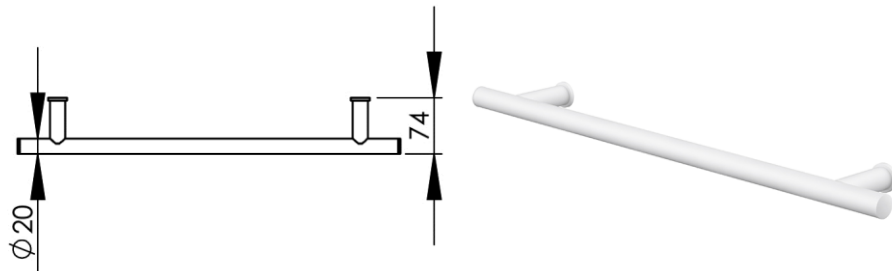

- GB** Towel holder 50cm - Finish Matt white
- FR** Porte-serviettes 1 branche fixe 50cm - Finition Blanc mat
- DE** Handtuchhalter 50cm - Endfertigung Mattweiss
- ES** Toallero barra 50cm - Acabados Blanco mate
- RU** Полотенцедержатель 50cm - Конечная обработка Белый матовый
- NL** Enkele handdoekhouder 50cm - Uitvoering Wit mat

Dimensions (Width x Depth x Height)

Dimensions (Largeur x Profondeur x Hauteur)

Abmessungen (Breite x Tiefe x Höhe)

Dimensiones (Anchura x Profundidad x Altura)

Размеры (Ширина x Глубина x Высота)

Afmetingen (Breedte x Diepte x Hoogte)

505 x 74 x 25 mm

19.88 x 2.91 x 0.98 inches

0.215kg

gb Features

Monobloc accessory
2 fixing points
Direct fixing on the wall (no interface between the wall and the accessory)
2 grub screws (theft protection)
No visible screw
Screws and wallplugs included

fr Caractéristiques

Accessoire monobloc
2 points de fixation
Fixation directe de l'accessoire dans le mur (pas d'interface entre le mur et l'accessoire)
Double BTR de sécurité (antivol)
Pas de vis apparentes
Visserie et chevilles fournies