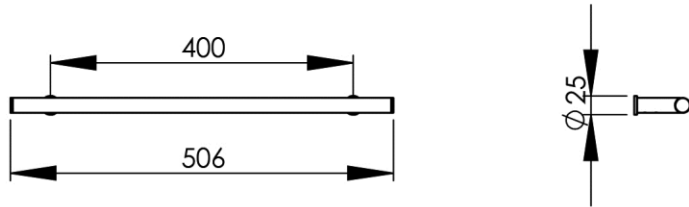

- GB** Towel holder 50cm - Finish Matt white
- FR** Porte-serviettes 1 branche fixe 50cm - Finition Blanc mat
- DE** Handtuchhalter 50cm - Endfertigung Mattweiss
- ES** Toallero barra 50cm - Acabados Blanco mate
- RU** Полотенцедержатель 50cm - Конечная обработка Белый матовый
- NL** Enkele handdoekhouder 50cm - Uitvoering Wit mat

Dimensions (Width x Depth x Height)

Dimensions (Largeur x Profondeur x Hauteur)

Abmessungen (Breite x Tiefe x Höhe)

Dimensiones (Anchura x Profundidad x Altura)

Размеры (Ширина x Глубина x Высота)

Afmetingen (Breedte x Diepte x Hoogte)

505 x 74 x 25 mm

19.88 x 2.91 x 0.98 inches

0.215kg

gb Features

Monobloc accessory
2 fixing points
Direct fixing on the wall (no interface between the wall and the accessory)
2 grub screws (theft protection)
No visible screw
Screws and wallplugs included