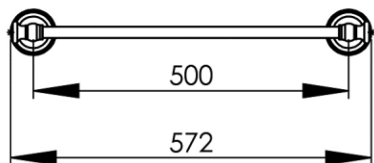

572 x 80 x 72 mm

22.52 x 3.15 x 2.83 inches

Dimensions (Width x Depth x Height)

Dimensions (Largeur x Profondeur x Hauteur)

Abmessungen (Breite x Tiefe x Höhe)

Dimensiones (Anchura x Profundidad x Altura)

Размеры (Ширина x Глубина x Высота)

Afmetingen (Breedte x Diepte x Hoogte)

GB Features

Monobloc accessory
Decorating surrounding of wall plate
3 fixing points per support plate, oblong holes
Direct fixing on the wall (no interface between the wall and the accessory)
No visible screw
Screws and wallplugs included

FR Caractéristiques

Accessoire monobloc
Bague arrière de finition
3 points de fixation par platine, trous oblongs
Fixation directe de l'accessoire dans le mur (pas d'interface entre le mur et l'accessoire)
Pas de vis apparentes
Visserie et chevilles fournies

DE Beschreibung

Accessoire in einem Stück
Zierring um die Befestigungsplatine
3 Befestigungspunkte pro Platine, ovale Vorbohrungen
Direkte Befestigung des Accessoires an der Wand (ohne Teil zwischen Wand und Zubehör)
Verdeckte Schrauben
Rostfreie Schrauben und Dübel mitgeliefert