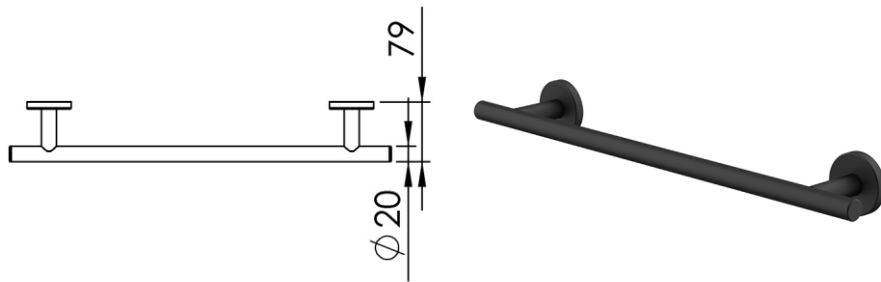

- GB** Towel holder 50cm - Finish Matt black
- FR** Porte-serviettes 1 branche fixe 50cm - Finition Noir mat
- DE** Handtuchhalter 50cm - Endfertigung Mattschwarz
- ES** Toallero barra 50cm - Acabados Negro mate
- RU** Полотенцедержатель 50cm - Конечная обработка Матовый черный
- NL** Enkele handdoekhouder 50cm - Uitvoering Zwart mat

505 x 79 x 58 mm

19.88 x 3.11 x 2.28 inches

0.2992kg

#### FR Caractéristiques

Accessoire monobloc  
3 points de fixation par platine, trous oblongs  
Fixation directe de l'accessoire dans le mur (pas d'interface entre le mur et l'accessoire)  
Double BTR de sécurité (antivol)  
Pas de vis apparentes  
Visserie et chevilles fournies

#### DE Beschreibung

Accessoire in einem Stück  
3 Befestigungspunkte pro Platine, ovale Vorbohrungen  
Direkte Befestigung des Accessoires an der Wand (ohne Teil zwischen Wand und Zubehör)  
Verschraubung durch 2 Madenschrauben (Diebstahlschutz)  
Verdeckte Schrauben  
Rostfreie Schrauben und Dübel mitgeliefert