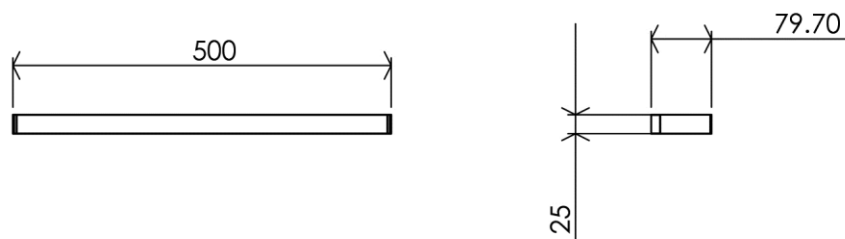

- GB** Towel holder 50cm - Finish Matt black
- FR** Porte-serviettes 1 branche fixe 50cm - Finition Noir mat
- DE** Handtuchhalter 50cm - Endfertigung Mattschwarz
- ES** Toallero barra 50cm - Acabados Negro mate
- RU** Полотенцедержатель 50cm - Конечная обработка Матовый черный
- NL** Enkele handdoekhouder 50cm - Uitvoering Zwart mat

Dimensions (Width x Depth x Height)

Dimensions (Largeur x Profondeur x Hauteur)

Abmessungen (Breite x Tiefe x Höhe)

Dimensiones (Anchura x Profundidad x Altura)

Размеры (Ширина x Глубина x Высота)

Afmetingen (Breedte x Diepte x Hoogte)

500 x 80 x 25 mm

19.69 x 3.15 x 0.98 inches

0.3381kg

GB Features

Monobloc accessory
2 fixing points per support plate, oblong holes
Direct fixing on the wall (no interface between the wall and the accessory)
1 grub screw (theft protection)
Screws and wallplugs included