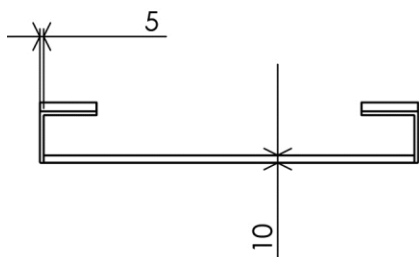

Dimensions (Width x Depth x Height)

Dimensions (Largeur x Profondeur x Hauteur)

Abmessungen (Breite x Tiefe x Höhe)

Dimensiones (Anchura x Profundidad x Altura)

Размеры (Ширина x Глубина x Высота)

Afmetingen (Breedte x Diepte x Hoogte)

500 x 80 x 25 mm

19.69 x 3.15 x 0.98 inches

0.3381kg

GB Features

Monobloc accessory
2 fixing points per support plate, oblong holes
Direct fixing on the wall (no interface between the wall and the accessory)
1 grub screw (theft protection)
Screws and wallplugs included

FR Caractéristiques

Accessoire monobloc
2 points de fixation par platine, trous oblongs
Fixation directe de l'accessoire dans le mur (pas d'interface entre le mur et l'accessoire)
Vis BTR de sécurité (antivol)
Visserie et chevilles fournies

DE Beschreibung

Accessoire in einem Stück
2 Befestigungspunkte pro Platine, ovale Vorbohrungen
Direkte Befestigung des Accessoires an der Wand (ohne Teil zwischen Wand und Zubehör)
Gesichert durch 1 Madenschraube (Diebstahlschutz)
Rostfreie Schrauben und Dübel mitgeliefert