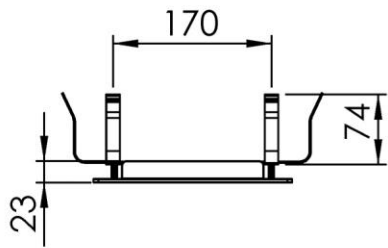

- GB** Built-in tissue box - Finish Chrome
FR Boîte à mouchoirs à encastrer - Finition Chrome
DE Tücherbox Einbaumodell - Endfertigung Chrom
ES Caja de pañuelo a empotrar - Acabados Cromo
RU Диспенсер бумажных салфеток встраиваемый - Конечная обработка Хром
NL Tissuehouder inbouw - Uitvoering Chroom

Dimensions (Width x Depth x Height)

Dimensions (Largeur x Profondeur x Hauteur)

Abmessungen (Breite x Tiefe x Höhe)

Dimensiones (Anchura x Profundidad x Altura)

Размеры (Ширина x Глубина x Высота)

Afmetingen (Breedte x Diepte x Hoogte)

276 x 100 x 142 mm

10.87 x 3.94 x 5.59 inches

0.68kg

GB Features

Loading from behind

FR Caractéristiques

Pour boîte mouchoirs rectangulaire standard
Chargement par l'intérieur

DE Beschreibung