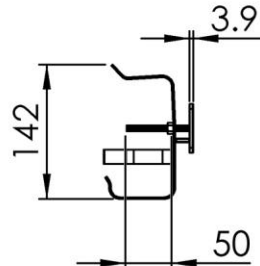

Dimensions (Width x Depth x Height)

Dimensions (Largeur x Profondeur x Hauteur)

Abmessungen (Breite x Tiefe x Höhe)

Dimensiones (Anchura x Profundidad x Altura)

Размеры (Ширина x Глубина x Высота)

Afmetingen (Breedte x Diepte x Hoogte)

276 x 100 x 142 mm

10.87 x 3.94 x 5.59 inches

0.68kg

GB Features

Loading from behind

FR Caractéristiques

Pour boîte mouchoirs rectangulaire standard
Chargement par l'intérieur

DE Beschreibung