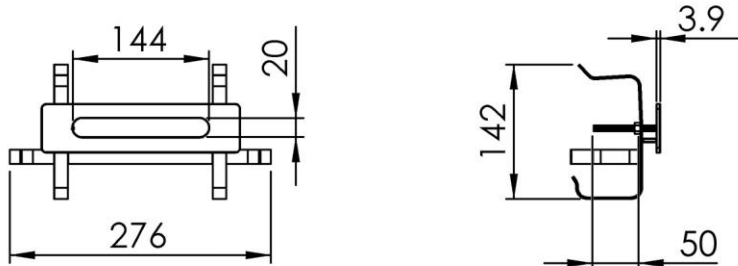

Dimensions (Width x Depth x Height)

Dimensions (Largeur x Profondeur x Hauteur)

Abmessungen (Breite x Tiefe x Höhe)

Dimensiones (Anchura x Profundidad x Altura)

Размеры (Ширина x Глубина x Высота)

Afmetingen (Breedte x Diepte x Hoogte)

276 x 100 x 142 mm

10.87 x 3.94 x 5.59 inches

0.68kg

GB Features

Loading from behind

FR Caractéristiques

Pour boîte mouchoirs rectangulaire standard
Chargement par l'intérieur

DE Beschreibung