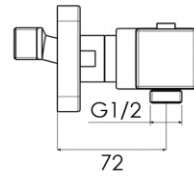

Dimensions (Width x Depth x Height)

Dimensions (Largeur x Profondeur x Hauteur)

Abmessungen (Breite x Tiefe x Höhe)

Dimensiones (Anchura x Profundidad x Altura)

Размеры (Ширина x Глубина x Высота)

Afmetingen (Breedte x Diepte x Hoogte)

264 x 90 x 70 mm

10.39 x 3.54 x 2.76 inches

GB Features

Mixing valve type: Thermostatic for shower
 System: 1 way
 Inverter: No
 Valve material: Brass
 Mechanism: Thermostatic cartridge
 Water saving: 50% (ECOstop function)
 Thermostatic cold body: Yes (PROtherm technology)
 Security 38 ° C: Yes (SECUREstop button)
 Cartridge mounting / dismantling system: Yes (EASYSsystem maintenance)
 Shower and hose kit: No
 Shower holder: No
 Accessory integrated into the faucet: No
 Wall installation: Yes
 Drilling type: 2 holes
 Connection dimension: G 1/2 " (15-21mm)
 Mounting kit: Included
 Flow (L/min) - 3 bar pressure: 24.5

Materials

Solid brass

FR Caractéristiques

Type de mitigeur : Thermostatique pour douche
 Système : 1 voie
 Inverseur : Non
 Matière de la robinetterie : Laiton
 Mécanisme : Cartouche thermostatique
 Economie d'eau : 50% (Fonction ECOstop)
 Thermostatique corps froid : Oui (Technologie PROtherm)
 Sécurité 38°C : Oui (Bouton SECUREstop)
 Système de montage / démontage des cartouches : Oui (Maintenance EASYSsystem)
 Kit douchette et flexible : Non
 Support douchette : Non
 Accessoire intégré à la robinetterie : Non
 Installation murale : Oui
 Type de perçage : 2 trous
 Dimension du raccordement : G 1/2" (15-21mm)
 Kit de montage : Inclus
 Débit (L/min) - Pression 3 bars : 24,5