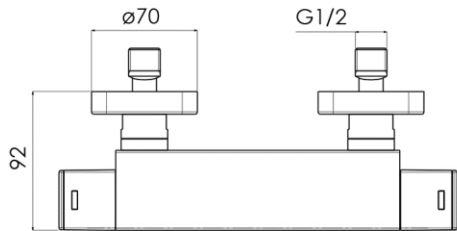

Dimensions (Width x Depth x Height)

Dimensions (Largeur x Profondeur x Hauteur)

Abmessungen (Breite x Tiefe x Höhe)

Dimensiones (Anchura x Profundidad x Altura)

Размеры (Ширина x Глубина x Высота)

Afmetingen (Breedte x Diepte x Hoogte)

264 x 90 x 70 mm

10.39 x 3.54 x 2.76 inches

GB Features

Mixing valve type: Thermostatic for shower
 System: 1 way
 Inverter: No
 Valve material: Brass
 Mechanism: Thermostatic cartridge
 Water saving: 50% (ECOstop function)
 Thermostatic cold body: Yes (PROtherm technology)
 Security 38 ° C: Yes (SECUREstop button)
 Cartridge mounting / dismantling system: Yes (EASYSsystem maintenance)
 Shower and hose kit: No
 Shower holder: No
 Accessory integrated into the faucet: No
 Wall installation: Yes
 Drilling type: 2 holes
 Connection dimension: G 1/2 " (15-21mm)
 Mounting kit: Included
 Flow (L/min) - 3 bar pressure: 24.5

Materials

Solid brass

FR Caractéristiques

Type de mitigeur : Thermostatique pour douche
 Système : 1 voie
 Inverseur : Non
 Matière de la robinetterie : Laiton
 Mécanisme : Cartouche thermostatique
 Economie d'eau : 50% (Fonction ECOstop)
 Thermostatique corps froid : Oui (Technologie PROtherm)
 Sécurité 38°C : Oui (Bouton SECUREstop)
 Système de montage / démontage des cartouches : Oui (Maintenance EASYSsystem)
 Kit douchette et flexible : Non
 Support douchette : Non
 Accessoire intégré à la robinetterie : Non
 Installation murale : Oui
 Type de perçage : 2 trous
 Dimension du raccordement : G 1/2" (15-21mm)
 Kit de montage : Inclus
 Débit (L/min) - Pression 3 bars : 24,5