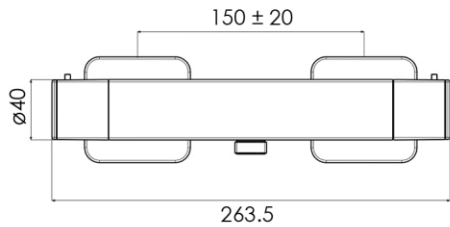

Dimensions (Width x Depth x Height)

Dimensions (Largeur x Profondeur x Hauteur)

Abmessungen (Breite x Tiefe x Höhe)

Dimensiones (Anchura x Profundidad x Altura)

Размеры (Ширина x Глубина x Высота)

Afmetingen (Breedte x Diepte x Hoogte)

264 x 90 x 70 mm

10.39 x 3.54 x 2.76 inches

GB Features

Mixing valve type: Thermostatic for shower
 System: 1 way
 Inverter: No
 Valve material: Brass
 Mechanism: Thermostatic cartridge
 Water saving: 50% (ECOstop function)
 Thermostatic cold body: Yes (PROtherm technology)
 Security 38 ° C: Yes (SECUREstop button)
 Cartridge mounting / dismantling system: Yes (EASYSsystem maintenance)
 Shower and hose kit: No
 Shower holder: No
 Accessory integrated into the faucet: No
 Wall installation: Yes
 Drilling type: 2 holes
 Connection dimension: G 1/2 " (15-21mm)
 Mounting kit: Included
 Flow (L/min) - 3 bar pressure: 24.5

Materials

Solid brass

FR Caractéristiques

Type de mitigeur : Thermostatique pour douche
 Système : 1 voie
 Inverseur : Non
 Matière de la robinetterie : Laiton
 Mécanisme : Cartouche thermostatique
 Economie d'eau : 50% (Fonction ECOstop)
 Thermostatique corps froid : Oui (Technologie PROtherm)
 Sécurité 38°C : Oui (Bouton SECUREstop)
 Système de montage / démontage des cartouches : Oui (Maintenance EASYSsystem)
 Kit douchette et flexible : Non
 Support douchette : Non
 Accessoire intégré à la robinetterie : Non
 Installation murale : Oui
 Type de perçage : 2 trous
 Dimension du raccordement : G 1/2" (15-21mm)
 Kit de montage : Inclus
 Débit (L/min) - Pression 3 bars : 24,5