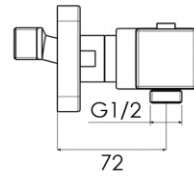

Dimensions (Width x Depth x Height)

Dimensions (Largeur x Profondeur x Hauteur)

Abmessungen (Breite x Tiefe x Höhe)

Dimensiones (Anchura x Profundidad x Altura)

Размеры (Ширина x Глубина x Высота)

Afmetingen (Breedte x Diepte x Hoogte)

264 x 90 x 70 mm

10.39 x 3.54 x 2.76 inches