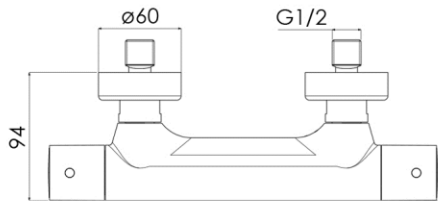

Dimensions (Width x Depth x Height)

Dimensions (Largeur x Profondeur x Hauteur)

Abmessungen (Breite x Tiefe x Höhe)

Dimensiones (Anchura x Profundidad x Altura)

Размеры (Ширина x Глубина x Высота)

Afmetingen (Breedte x Diepte x Hoogte)

282 x 94 x 60 mm

11.1 x 3.7 x 2.36 inches

2.16kg

Features

Mixing valve type: Thermostatic for shower
 System: 1 way
 Inverter: No
 Valve material: Brass
 Mechanism: Thermostatic cartridge
 Water saving: 50% (ECOstop function)
 Thermostatic cold body: Yes (PROtherm technology)
 Security 38 ° C: Yes (SECUREstop button)
 Cartridge mounting / dismounting system: Yes (EASYSsystem maintenance)
 Shower and hose kit: No
 Shower holder: No
 Accessory integrated into the faucet: No
 Wall installation: Yes
 Drilling type: 2 holes
 Connection dimension: G 1/2 " (15-21mm)
 Mounting kit: Included
 Flow (L/min) - 3 bar pressure: 22.1

Materials

Solid brass

Caractéristiques

Type de mitigeur : Thermostatique pour douche
 Système : 1 voie
 Inverseur : Non
 Matière de la robinetterie : Laiton
 Mécanisme : Cartouche thermostatique
 Economie d'eau : 50% (Fonction ECOstop)
 Thermostatique corps froid : Oui (Technologie PROtherm)
 Sécurité 38°C : Oui (Bouton SECUREstop)
 Système de montage / démontage des cartouches : Oui (Maintenance EASYSsystem)
 Kit douchette et flexible : Non
 Support douchette : Non
 Accessoire intégré à la robinetterie : Non
 Installation murale : Oui
 Type de perçage : 2 trous
 Dimension du raccordement : G 1/2" (15-21mm)
 Kit de montage : Inclus
 Débit (L/min) - Pression 3 bars : 22,1