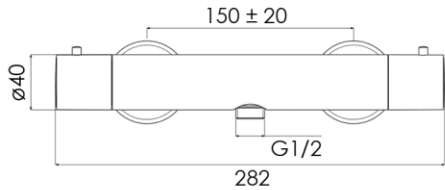

Dimensions (Width x Depth x Height)

Dimensions (Largeur x Profondeur x Hauteur)

Abmessungen (Breite x Tiefe x Höhe)

Dimensiones (Anchura x Profundidad x Altura)

Размеры (Ширина x Глубина x Высота)

Afmetingen (Breedte x Diepte x Hoogte)

282 x 94 x 60 mm

11.1 x 3.7 x 2.36 inches

2.16kg

Features

Mixing valve type: Thermostatic for shower
 System: 1 way
 Inverter: No
 Valve material: Brass
 Mechanism: Thermostatic cartridge
 Water saving: 50% (ECOstop function)
 Thermostatic cold body: Yes (PROtherm technology)
 Security 38 ° C: Yes (SECUREstop button)
 Cartridge mounting / dismounting system: Yes (EASYSsystem maintenance)
 Shower and hose kit: No
 Shower holder: No
 Accessory integrated into the faucet: No
 Wall installation: Yes
 Drilling type: 2 holes
 Connection dimension: G 1/2 " (15-21mm)
 Mounting kit: Included
 Flow (L/min) - 3 bar pressure: 22.1

Materials

Solid brass

Caractéristiques

Type de mitigeur : Thermostatique pour douche
 Système : 1 voie
 Inverseur : Non
 Matière de la robinetterie : Laiton
 Mécanisme : Cartouche thermostatique
 Economie d'eau : 50% (Fonction ECOstop)
 Thermostatique corps froid : Oui (Technologie PROtherm)
 Sécurité 38°C : Oui (Bouton SECUREstop)
 Système de montage / démontage des cartouches : Oui (Maintenance EASYSsystem)
 Kit douchette et flexible : Non
 Support douchette : Non
 Accessoire intégré à la robinetterie : Non
 Installation murale : Oui
 Type de perçage : 2 trous
 Dimension du raccordement : G 1/2" (15-21mm)
 Kit de montage : Inclus
 Débit (L/min) - Pression 3 bars : 22,1