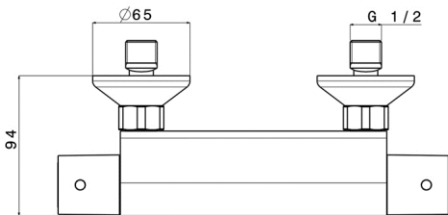

Dimensions (Width x Depth x Height)

Dimensions (Largeur x Profondeur x Hauteur)

Abmessungen (Breite x Tiefe x Höhe)

Dimensiones (Anchura x Profundidad x Altura)

Размеры (Ширина x Глубина x Высота)

Afmetingen (Breedte x Diepte x Hoogte)

261 x 94 x 65 mm

10.28 x 3.7 x 2.56 inches

1.62kg

GB Features

Mixing valve type: Thermostatic for shower
 System: 1 way
 Inverter: No
 Valve material: Brass
 Mechanism: Thermostatic cartridge
 Water saving: 50% (ECOstop function)
 Thermostatic cold body: Yes (PROtherm technology)
 Security 38 ° C: Yes (SECUREstop button)
 Cartridge mounting / dismantling system: Yes (EASYSsystem maintenance)
 Shower and hose kit: No
 Shower holder: No
 Accessory integrated into the faucet: No
 Wall installation: Yes
 Drilling type: 2 holes
 Connection dimension: G 1/2 " (15-21mm)
 Mounting kit: Included
 Flow (L/min) - 3 bar pressure: 19.1

Materials

Solid brass

FR Caractéristiques

Type de mitigeur : Thermostatique pour douche
 Système : 1 voie
 Inverseur : Non
 Matière de la robinetterie : Laiton
 Mécanisme : Cartouche thermostatique
 Economie d'eau : 50% (Fonction ECOstop)
 Thermostatique corps froid : Oui (Technologie PROtherm)
 Sécurité 38°C : Oui (Bouton SECUREstop)
 Système de montage / démontage des cartouches : Oui (Maintenance EASYSsystem)
 Kit douchette et flexible : Non
 Support douchette : Non
 Accessoire intégré à la robinetterie : Non
 Installation murale : Oui
 Type de perçage : 2 trous
 Dimension du raccordement : G 1/2" (15-21mm)
 Kit de montage : Inclus
 Débit (L/min) - Pression 3 bars : 19,1