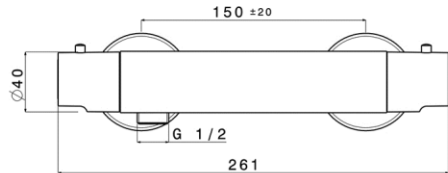

Dimensions (Width x Depth x Height)

Dimensions (Largeur x Profondeur x Hauteur)

Abmessungen (Breite x Tiefe x Höhe)

Dimensiones (Anchura x Profundidad x Altura)

Размеры (Ширина x Глубина x Высота)

Afmetingen (Breedte x Diepte x Hoogte)

261 x 94 x 65 mm

10.28 x 3.7 x 2.56 inches

1.62kg

GB Features

Mixing valve type: Thermostatic for shower
 System: 1 way
 Inverter: No
 Valve material: Brass
 Mechanism: Thermostatic cartridge
 Water saving: 50% (ECOstop function)
 Thermostatic cold body: Yes (PROtherm technology)
 Security 38 ° C: Yes (SECUREstop button)
 Cartridge mounting / dismantling system: Yes (EASYSsystem maintenance)
 Shower and hose kit: No
 Shower holder: No
 Accessory integrated into the faucet: No
 Wall installation: Yes
 Drilling type: 2 holes
 Connection dimension: G 1/2 " (15-21mm)
 Mounting kit: Included
 Flow (L/min) - 3 bar pressure: 19.1

Materials

Solid brass

FR Caractéristiques

Type de mitigeur : Thermostatique pour douche
 Système : 1 voie
 Inverseur : Non
 Matière de la robinetterie : Laiton
 Mécanisme : Cartouche thermostatique
 Economie d'eau : 50% (Fonction ECOstop)
 Thermostatique corps froid : Oui (Technologie PROtherm)
 Sécurité 38°C : Oui (Bouton SECUREstop)
 Système de montage / démontage des cartouches : Oui (Maintenance EASYSsystem)
 Kit douchette et flexible : Non
 Support douchette : Non
 Accessoire intégré à la robinetterie : Non
 Installation murale : Oui
 Type de perçage : 2 trous
 Dimension du raccordement : G 1/2" (15-21mm)
 Kit de montage : Inclus
 Débit (L/min) - Pression 3 bars : 19,1