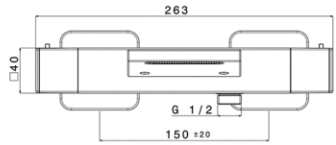

Dimensions (Width x Depth x Height)

Dimensions (Largeur x Profondeur x Hauteur)

Abmessungen (Breite x Tiefe x Höhe)

Dimensiones (Anchura x Profundidad x Altura)

Размеры (Ширина x Глубина x Высота)

Afmetingen (Breedte x Diepte x Hoogte)

263 x 160 x 70 mm

10.35 x 6.3 x 2.76 inches

Features

Mixing valve type: Thermostatic for bath / shower
 System: 2 ways
 Inverter: Integrated with faucets
 Valve material: Brass
 Mechanism: Thermostatic cartridge
 Water saving: 50% (ECOstop function)
 Thermostatic cold body: Yes (PROtherm technology)
 Security 38 ° C: Yes (SECUREstop button)
 Cartridge mounting / dismantling system: Yes (EASYSsystem maintenance)
 Nozzle type: Cascade
 Type of mousseur: None
 Shower and hose kit: No
 Shower holder: No
 Accessory integrated into the faucet: No
 Wall installation: Yes
 Drilling type: 2 holes
 Connection dimension: G 1/2 " (15-21mm)
 Mounting kit: Included
 Flow (L/min) - 3 bar pressure: 20.3 (shower head) - 19.5 (hand shower)

Materials

Solid brass

Caractéristiques

Type de mitigeur : Thermostatique pour bain / douche
 Système : 2 voies
 Inverseur : Intégré à la robinetterie
 Matière de la robinetterie : Laiton
 Mécanisme : Cartouche thermostatique
 Economie d'eau : 50% (Fonction ECOstop)
 Thermostatique corps froid : Oui (Technologie PROtherm)
 Sécurité 38°C : Oui (Bouton SECUREstop)
 Système de montage / démontage des cartouches : Oui (Maintenance EASYSsystem)
 Type de bec : Cascade
 Type de mousseur : Aucun
 Kit douchette et flexible : Non
 Support douchette : Non
 Accessoire intégré à la robinetterie : Non
 Installation murale : Oui
 Type de perçage : 2 trous
 Dimension du raccordement : G 1/2" (15-21mm)
 Kit de montage : Inclus
 Débit (L/min) - Pression 3 bars : 20,3 (Bain) - 19,5 (Douchette)