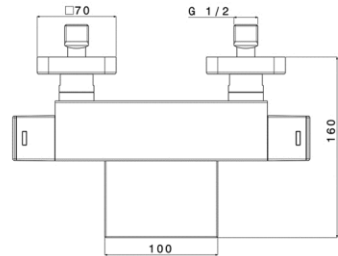

Dimensions (Width x Depth x Height)

Dimensions (Largeur x Profondeur x Hauteur)

Abmessungen (Breite x Tiefe x Höhe)

Dimensiones (Anchura x Profundidad x Altura)

Размеры (Ширина x Глубина x Высота)

Afmetingen (Breedte x Diepte x Hoogte)

263 x 160 x 70 mm

10.35 x 6.3 x 2.76 inches

Features

Mixing valve type: Thermostatic for bath / shower
 System: 2 ways
 Inverter: Integrated with faucets
 Valve material: Brass
 Mechanism: Thermostatic cartridge
 Water saving: 50% (ECOstop function)
 Thermostatic cold body: Yes (PROtherm technology)
 Security 38 ° C: Yes (SECUREstop button)
 Cartridge mounting / dismantling system: Yes (EASYSsystem maintenance)
 Nozzle type: Cascade
 Type of mousseur: None
 Shower and hose kit: No
 Shower holder: No
 Accessory integrated into the faucet: No
 Wall installation: Yes
 Drilling type: 2 holes
 Connection dimension: G 1/2 " (15-21mm)
 Mounting kit: Included
 Flow (L/min) - 3 bar pressure: 20.3 (shower head) - 19.5 (hand shower)

Materials

Solid brass

Caractéristiques

Type de mitigeur : Thermostatique pour bain / douche
 Système : 2 voies
 Inverseur : Intégré à la robinetterie
 Matière de la robinetterie : Laiton
 Mécanisme : Cartouche thermostatique
 Economie d'eau : 50% (Fonction ECOstop)
 Thermostatique corps froid : Oui (Technologie PROtherm)
 Sécurité 38°C : Oui (Bouton SECUREstop)
 Système de montage / démontage des cartouches : Oui (Maintenance EASYSsystem)
 Type de bec : Cascade
 Type de mousseur : Aucun
 Kit douchette et flexible : Non
 Support douchette : Non
 Accessoire intégré à la robinetterie : Non
 Installation murale : Oui
 Type de perçage : 2 trous
 Dimension du raccordement : G 1/2" (15-21mm)
 Kit de montage : Inclus
 Débit (L/min) - Pression 3 bars : 20,3 (Bain) - 19,5 (Douchette)