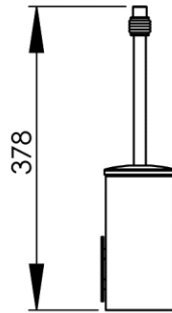

- GB** Tall toilet brush wall mounted - Finish Chrome & Gold
- FR** Pot balai haut à fixer - Finition Chrome & Or
- DE** Hohe WC - Bürstengarnitur zur Wandmontage - Endfertigung Chrom & Gold
- ES** Escobillero alto pared - Acabados Cromo & Oro
- RU** Ершик туалетный большой подвесной - Конечная обработка Хром & Золото
- NL** Toiletborstelhouder hoog voor muurbevestiging - Uitvoering Chrom & Goud

94 x 97 x 378 mm

3.7 x 3.82 x 14.88 inches

Dimensions (Width x Depth x Height)

Dimensions (Largeur x Profondeur x Hauteur)

Abmessungen (Breite x Tiefe x Höhe)

Dimensiones (Anchura x Profundidad x Altura)

Размеры (Ширина x Глубина x Высота)

Afmetingen (Breedte x Diepte x Hoogte)

GB Features

Spare parts available
Brush head can be replaced without changing the handle
Bristles fitted on bronze collars to avoid oxydation
Receptacle color and WC brush head : White

FR Caractéristiques

Pièces détachées disponibles
Possibilité de changer la boule WC sans changer le manche
Les poils du balai sont montés sur des bagues en bronze pour éviter l'oxydation
Couleur du réceptacle et de la boule WC : Blanc