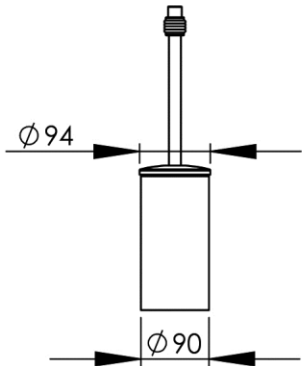

- GB** Tall toilet brush wall mounted - Finish Chrome & Gold
- FR** Pot balai haut à fixer - Finition Chrome & Or
- DE** Hohe WC - Bürstengarnitur zur Wandmontage - Endfertigung Chrom & Gold
- ES** Escobillero alto pared - Acabados Cromo & Oro
- RU** Ершик туалетный большой подвесной - Конечная обработка Хром & Золото
- NL** Toiletborstelhouder hoog voor muurbevestiging - Uitvoering Chrom & Goud

94 x 97 x 378 mm

3.7 x 3.82 x 14.88 inches

Dimensions (Width x Depth x Height)

Dimensions (Largeur x Profondeur x Hauteur)

Abmessungen (Breite x Tiefe x Höhe)

Dimensiones (Anchura x Profundidad x Altura)

Размеры (Ширина x Глубина x Высота)

Afmetingen (Breedte x Diepte x Hoogte)

GB Features

Spare parts available
Brush head can be replaced without changing the handle
Bristles fitted on bronze collars to avoid oxydation
Receptacle color and WC brush head : White