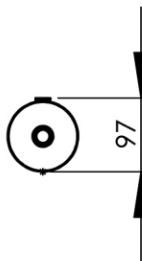

- GB** Tall toilet brush wall mounted - Finish Chrome & Gold
- FR** Pot balai haut à fixer - Finition Chrome & Or
- DE** Hohe WC - Bürstengarnitur zur Wandmontage - Endfertigung Chrom & Gold
- ES** Escobillero alto pared - Acabados Cromo & Oro
- RU** Ершик туалетный большой подвесной - Конечная обработка Хром & Золото
- NL** Toiletborstelhouder hoog voor muurbevestiging - Uitvoering Chrom & Goud

94 x 97 x 378 mm

3.7 x 3.82 x 14.88 inches

Dimensions (Width x Depth x Height)

Dimensions (Largeur x Profondeur x Hauteur)

Abmessungen (Breite x Tiefe x Höhe)

Dimensiones (Anchura x Profundidad x Altura)

Размеры (Ширина x Глубина x Высота)

Afmetingen (Breedte x Diepte x Hoogte)

GB Features

Spare parts available
Brush head can be replaced without changing the handle
Bristles fitted on bronze collars to avoid oxydation
Receptacle color and WC brush head : White