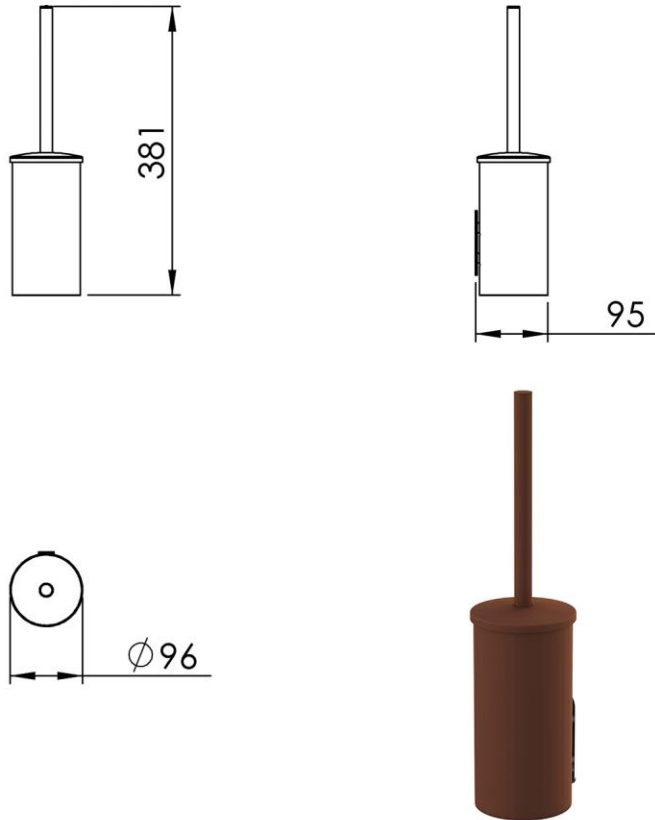

- GB** Tall toilet brush wall mounted - Finish Timeless Rust & White brush head
- FR** Pot balai haut à fixer - Finition Timeless Rust & Brosse blanche
- DE** Hohe WC - Bürstengarnitur zur Wandmontage - Endfertigung Timeless Rust & Weisser Bürstenkopf
- ES** Escobillero alto pared - Acabados Timeless Rust & Cepillo blanco
- RU** Ершик туалетный большой подвесной - Конечная обработка Таймлес Раст & Щётка белая
- NL** Toiletborstelhouder hoog voor muurbevestiging - Uitvoering Timeless Roest & Witte borstel

Dimensions (Width x Depth x Height)

Dimensions (Largeur x Profondeur x Hauteur)

Abmessungen (Breite x Tiefe x Höhe)

Dimensiones (Anchura x Profundidad x Altura)

Размеры (Ширина x Глубина x Высота)

Afmetingen (Breedte x Diepte x Hoogte)

95 x 96 x 381 mm

3.74 x 3.78 x 15 inches

0.8968kg