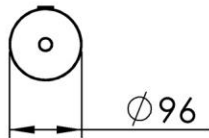

95 x 96 x 381 mm

3.74 x 3.78 x 15 inches

0.896kg

Dimensions (Width x Depth x Height)

Dimensions (Largeur x Profondeur x Hauteur)

Abmessungen (Breite x Tiefe x Höhe)

Dimensiones (Anchura x Profundidad x Altura)

Размеры (Ширина x Глубина x Высота)

Afmetingen (Breedte x Diepte x Hoogte)

**GB** Features

- 2 fixing points
- Spare parts available
- Brush head can be replaced without changing the handle
- Bristles fitted on bronze collars to avoid oxydation
- WC brush head color : Black
- Inner receptacle color : White
- Screws and wallplugs included