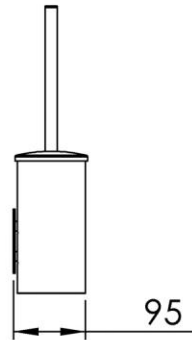

- GB** Tall toilet brush wall mounted - Finish Chrome & Black brush head
- FR** Pot balai haut à fixer - Finition Chrome & Brosse noire
- DE** Hohe WC - Bürstengarnitur zur Wandmontage - Endfertigung Chrom & Schwarzer Bürstenkopf
- ES** Escobillero alto pared - Acabados Cromo & Cepillo negro
- RU** Ершик туалетный большой подвесной - Конечная обработка Хром & Щётка черная
- NL** Toiletborstelhouder hoog voor muurbevestiging - Uitvoering Chrom & Zwarte borstel

95 x 96 x 381 mm

3.74 x 3.78 x 15 inches

0.896kg

Dimensions (Width x Depth x Height)

Dimensions (Largeur x Profondeur x Hauteur)

Abmessungen (Breite x Tiefe x Höhe)

Dimensiones (Anchura x Profundidad x Altura)

Размеры (Ширина x Глубина x Высота)

Afmetingen (Breedte x Diepte x Hoogte)

**GB** Features

- 2 fixing points
- Spare parts available
- Brush head can be replaced without changing the handle
- Bristles fitted on bronze collars to avoid oxydation
- WC brush head color : Black
- Inner receptacle color : White
- Screws and wallplugs included

**FR** Caractéristiques

- 2 points de fixation
- Pièces détachées disponibles
- Possibilité de changer la boule WC sans changer le manche
- Les poils du balai sont montés sur des bagues en bronze pour éviter l'oxydation
- Couleur de la boule WC : Noir
- Couleur du réceptacle intérieur : Blanc
- Visserie et chevilles fournies