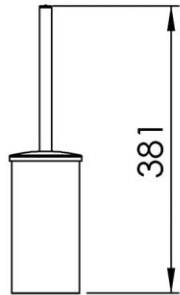

95 x 96 x 381 mm

3.74 x 3.78 x 15 inches

0.896kg

Dimensions (Width x Depth x Height)

Dimensions (Largeur x Profondeur x Hauteur)

Abmessungen (Breite x Tiefe x Höhe)

Dimensiones (Anchura x Profundidad x Altura)

Размеры (Ширина x Глубина x Высота)

Afmetingen (Breedte x Diepte x Hoogte)

**GB** Features

- 2 fixing points
- Spare parts available
- Brush head can be replaced without changing the handle
- Bristles fitted on bronze collars to avoid oxydation
- WC brush head color : Black
- Inner receptacle color : White
- Screws and wallplugs included