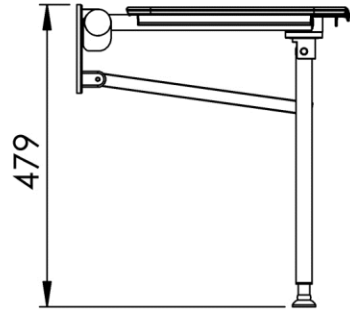

Dimensions (Width x Depth x Height)

Dimensions (Largeur x Profondeur x Hauteur)

Abmessungen (Breite x Tiefe x Höhe)

Dimensiones (Anchura x Profundidad x Altura)

Размеры (Ширина x Глубина x Высота)

Afmetingen (Breedte x Diepte x Hoogte)

415 x 433 x 479 mm

16.34 x 17.05 x 18.86 inches

3.28kg

GB Features

- Perforated seat for evacuation of water
- Anti bacterial treatment
- Fire protection compliance
- Smooth movement
- With support leg and knuckle (adaptable in height)
- Tab for regulation of level
- Max. live load 180kg
- 3 fixing points (triangular position)
- Covered screws
- Screws and plugs included
- To be installed on solid or reinforced walls (installation module)

DE Beschreibung

- Perforierte Sitzfläche für Wasserabfluss
- Antibakterielle Oberfläche
- Gemäss Brandschutzbestimmungen
- Gebremstes Absenken
- Höheneinstellung arretierbar
- Stützfußhöhe einstellbar
- Fuss der Stütze mit Gelenk
- Max. Belastung 180kg
- 3 triangulär positionierte Befestigungspunkte
- Verdeckte Verschraubung
- Rostfreie Schrauben und Dübel migeliefert
- Montage auf Vollbetonwand oder über Montage Element