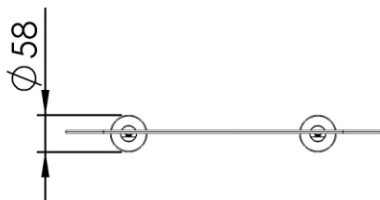

- GB** Safety glass shelf 50cm - Finish Chrome
- FR** Tablette verre sécurité 50cm - Finition Chrome
- DE** Ablage aus Sicherheitsglas 50cm - Endfertigung Chrom
- ES** Repisa cristal 50cm - Acabados Cromo
- RU** Полочка (безопасное стекло) 50см - Конечная обработка Хром
- NL** Planchet met veiligheidsglas 50cm - Uitvoering Chroom

Dimensions (Width x Depth x Height)

Dimensions (Largeur x Profondeur x Hauteur)

Abmessungen (Breite x Tiefe x Höhe)

Dimensiones (Anchura x Profundidad x Altura)

Размеры (Ширина x Глубина x Высота)

Afmetingen (Breedte x Diepte x Hoogte)

500 x 141 x 58 mm

19.69 x 5.55 x 2.28 inches

1.1kg