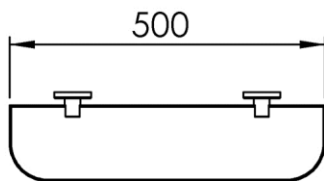

- GB** Safety glass shelf 50cm - Finish Chrome
- FR** Tablette verre sécurité 50cm - Finition Chrome
- DE** Ablage aus Sicherheitsglas 50cm - Endfertigung Chrom
- ES** Repisa cristal 50cm - Acabados Cromo
- RU** Полочка (безопасное стекло) 50см - Конечная обработка Хром
- NL** Planchet met veiligheidsglas 50cm - Uitvoering Chroom

Dimensions (Width x Depth x Height)

Dimensions (Largeur x Profondeur x Hauteur)

Abmessungen (Breite x Tiefe x Höhe)

Dimensiones (Anchura x Profundidad x Altura)

Размеры (Ширина x Глубина x Высота)

Afmetingen (Breedte x Diepte x Hoogte)

500 x 141 x 58 mm

19.69 x 5.55 x 2.28 inches

1.1kg