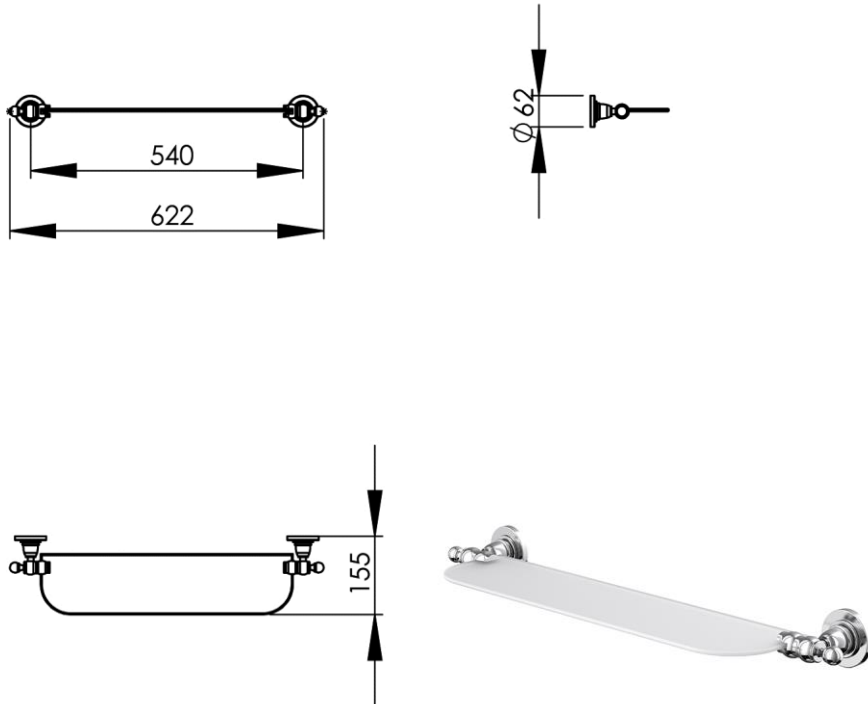

- GB** Safety glass shelf 50cm - Finish Chrome
- FR** Tablette verre sécurit 50cm - Finition Chrome
- DE** Ablage aus Sicherheitsglas 50cm - Endfertigung Chrom
- ES** Repisa cristal 50cm - Acabados Cromo
- RU** Полочка (безопасное стекло) 50см - Конечная обработка Хром
- NL** Planchet met veiligheidsglas 50cm - Uitvoering Chroom

622 x 155 x 62 mm

24.49 x 6.1 x 2.44 inches

1.8kg

GB Features

3 fixing points per support plate, oblong holes
Direct fixing on the wall (no interface between the wall and the accessory)
Glass held by a stainless steel screw with a nylon head (better torque)
No visible screw
Screws and wallplugs included

FR Caractéristiques

3 points de fixation par platine, trous oblongs
Fixation directe de l'accessoire dans le mur (pas d'interface entre le mur et l'accessoire)
Vis de blocage du verre en inox avec tête en nylon (meilleur couple de serrage)
Pas de vis apparentes
Visserie et chevilles fournies

DE Beschreibung

3 Befestigungspunkte, längliche Vorbohrungen
Direkte Befestigung des Accessoires auf der Wand (kein Teil zwischen die Wand und das Zubehör)
Klemmen mit Befestigungsschrauben aus Edelstahl mit Nylonkopf
Unsichtbare Schrauben
Rostfreie Schrauben und Dübel mitgeliefert