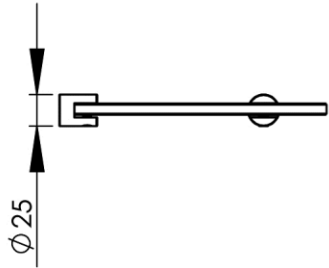

- GB** Corner shelf - Finish White & Chrome
- FR** **Tablette d'angle - Finition Blanc & Chrome**
- DE** Eckablage - Endfertigung Weiss & Chrom
- ES** **Repisa para esquina - Acabados Blanco & Cromo**
- RU** Полочка угловая - Конечная обработка Белый & Хром
- NL** **Hoekplanchet - Uitvoering Wit & Chrom**

Dimensions (Width x Depth x Height)

Dimensions (Largeur x Profondeur x Hauteur)

Abmessungen (Breite x Tiefe x Höhe)

Dimensiones (Anchura x Profundidad x Altura)

Размеры (Ширина x Глубина x Высота)

Afmetingen (Breedte x Diepte x Hoogte)

212 x 212 x 25 mm

8.35 x 8.35 x 0.98 inches

0.8kg