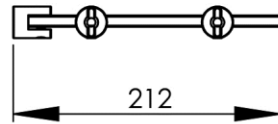

- GB** Corner shelf - Finish White & Chrome
- FR** **Tablette d'angle - Finition Blanc & Chrome**
- DE** Eckablage - Endfertigung Weiss & Chrom
- ES** **Repisa para esquina - Acabados Blanco & Cromo**
- RU** Полочка угловая - Конечная обработка Белый & Хром
- NL** **Hoekplanchet - Uitvoering Wit & Chrom**

Dimensions (Width x Depth x Height)

Dimensions (Largeur x Profondeur x Hauteur)

Abmessungen (Breite x Tiefe x Höhe)

Dimensiones (Anchura x Profundidad x Altura)

Размеры (Ширина x Глубина x Высота)

Afmetingen (Breedte x Diepte x Hoogte)