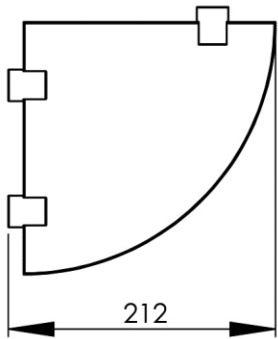

- GB** Corner shelf - Finish White & Chrome
- FR** **Tablette d'angle - Finition Blanc & Chrome**
- DE** Eckablage - Endfertigung Weiss & Chrom
- ES** **Repisa para esquina - Acabados Blanco & Cromo**
- RU** Полочка угловая - Конечная обработка Белый & Хром
- NL** **Hoekplanchet - Uitvoering Wit & Chrom**

Dimensions (Width x Depth x Height)

Dimensions (Largeur x Profondeur x Hauteur)

Abmessungen (Breite x Tiefe x Höhe)

Dimensiones (Anchura x Profundidad x Altura)

Размеры (Ширина x Глубина x Высота)

Afmetingen (Breedte x Diepte x Hoogte)

212 x 212 x 25 mm

8.35 x 8.35 x 0.98 inches

0.8kg