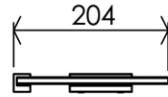

- GB** Corner shelf - Finish White & Matt black  
**FR** Tablette d'angle - Finition Blanc & Noir mat  
**DE** Eckablage - Endfertigung Weiss & Mattschwarz  
**ES** Repisa para esquina - Acabados Blanco & Negro mate  
**RU** Полочка угловая - Конечная обработка Белый & Матовый черный  
**NL** Hoekplanchet - Uitvoering Wit & Zwart mat

Dimensions (Width x Depth x Height)

Dimensions (Largeur x Profondeur x Hauteur)

Abmessungen (Breite x Tiefe x Höhe)

Dimensiones (Anchura x Profundidad x Altura)

Размеры (Ширина x Глубина x Высота)

Afmetingen (Breedte x Diepte x Hoogte)

204 x 204 x 24 mm

8.03 x 8.03 x 0.94 inches

0.6683kg