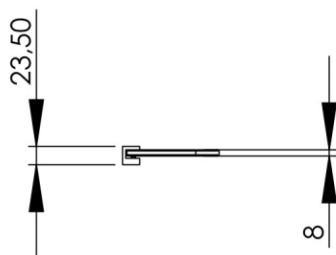

- GB** Shelf 50cm - Finish White & Supreme Gold
- FR** Tablette 50cm - Finition Blanc & Supreme Gold
- DE** Ablage 50cm - Endfertigung Weiss & Supreme Gold
- ES** Repisa 50cm - Acabados Blanco & Supreme Gold
- RU** Полочка 50cm - Конечная обработка Белый & Супрем Голд
- NL** Planchet 50cm - Uitvoering Wit & Supreme Goud

Dimensions (Width x Depth x Height)

Dimensions (Largeur x Profondeur x Hauteur)

Abmessungen (Breite x Tiefe x Höhe)

Dimensiones (Anchura x Profundidad x Altura)

Размеры (Ширина x Глубина x Высота)

Afmetingen (Breedte x Diepte x Hoogte)

500 x 124 x 24 mm

19.69 x 4.88 x 0.94 inches

1.0234kg

GB Features

3 fixing points
Direct fixing on the wall (no interface between the wall and the accessory)
Shelf held by stainless steel screws with a nylon head (better tightening torque)
No visible screw
Screws and wallplugs included