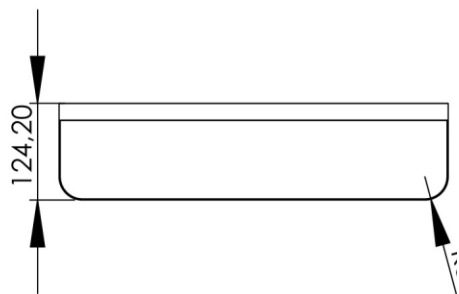

- GB** Shelf 50cm - Finish White & Supreme Gold
- FR** Tablette 50cm - Finition Blanc & Supreme Gold
- DE** Ablage 50cm - Endfertigung Weiss & Supreme Gold
- ES** Repisa 50cm - Acabados Blanco & Supreme Gold
- RU** Полочка 50cm - Конечная обработка Белый & Супрем Голд
- NL** Planchet 50cm - Uitvoering Wit & Supreme Goud

Dimensions (Width x Depth x Height)

Dimensions (Largeur x Profondeur x Hauteur)

Abmessungen (Breite x Tiefe x Höhe)

Dimensiones (Anchura x Profundidad x Altura)

Размеры (Ширина x Глубина x Высота)

Afmetingen (Breedte x Diepte x Hoogte)

500 x 124 x 24 mm

19.69 x 4.88 x 0.94 inches

1.0234kg

GB Features

3 fixing points
Direct fixing on the wall (no interface between the wall and the accessory)
Shelf held by stainless steel screws with a nylon head (better tightening torque)
No visible screw
Screws and wallplugs included

FR Caractéristiques

3 points de fixation
Fixation directe de l'accessoire dans le mur (pas d'interface entre le mur et l'accessoire)
Vis de blocage en inox avec tête en nylon (meilleur couple de serrage)
Pas de vis apparentes
Visserie et chevilles fournies