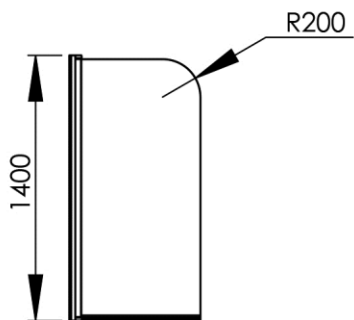

Dimensions (Width x Depth x Height)
Dimensions (Largeur x Profondeur x Hauteur)
 Abmessungen (Breite x Tiefe x Höhe)
Dimensiones (Anchura x Profundidad x Altura)
 Размеры (Ширина x Глубина x Высота)
Afmetingen (Breedte x Diepte x Hoogte)

700 x 25 x 1400 mm
 27.56 x 0.98 x 55.12 inches
 14.9001kg

GB Features

Bath screen reversible (can be fixed on right or left)
 Wallfixing profile with possibility to correct oblique walls
 Round top edge (radius 200 mm)
 Reinforced wallfixing : stainless screws included - profile is provided with oblong wholes
 Leverage of screen while rotated: easy swivelling without squeezing the waterproof strip
 Horizontal waterproof sealing by translucent strip
 Rotation profile with cove for vertical waterproof sealing
 Height 140cm

FR Caractéristiques

Ecran de baignoire réversible (se fixe à droite comme à gauche)
 Système de réglage de l'équerrage par profilé compensateur
 Angle extérieur haut arrondi, rayon 200 mm
 Fixation renforcée (visserie inox fournie) - Trous oblongs de réglage pré-perçés sur le profil.
 Effet de levier par came pour faciliter la rotation de l'ensemble et éviter une usure prématurée du joint à lèvres
 Etanchéité horizontale par joint lèvres translucide (ne marque pas la baignoire en position d'écrasement)
 Etanchéité verticale de structure (gorge de loup)
 Hauteur 140cm

ES Características

Mampara de baño reversible (se fija a la derecha o izquierda)
 Sistema de ajuste de la perpendicularidad mediante perfil compensador
 Ángulo externo alto redondeado, radio 200 mm
 Fijación reforzada (tornillos de acero inoxidable incluidos)
 Agujeros oblongos de ajuste pre-perforado en el perfil
 La palanca permite de levar para facilitar la rotación del conjunto y evitar un desgaste de la junta impermeabilidad horizontal a base de junta con reborde translúcido (en posición de aplastamiento, no marca la bañera)
 Impermeabilidad vertical de estructura (con sistema junta incorporada)
 Altura 140cm