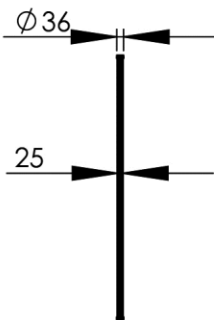

Dimensions (Width x Depth x Height)
Dimensions (Largeur x Profondeur x Hauteur)
 Abmessungen (Breite x Tiefe x Höhe)
Dimensiones (Anchura x Profundidad x Altura)
 Размеры (Ширина x Глубина x Высота)
Afmetingen (Breedte x Diepte x Hoogte)

FR Caractéristiques

Ecran de baignoire réversible (se fixe à droite comme à gauche)
 Système de réglage de l'équerrage par profilé compensateur
 Angle extérieur haut arrondi, rayon 200 mm
 Fixation renforcée (visserie inox fournie) - Trous oblongs de réglage pré-perçés sur le profil.
 Effet de levier par came pour faciliter la rotation de l'ensemble et éviter une usure prématurée du joint à lèvres
 Etanchéité horizontale par joint lèvres translucide (ne marque pas la baignoire en position d'écrasement)
 Etanchéité verticale de structure (gorge de loup)
 Hauteur 140cm

DE Beschreibung

Wannenglasaufsatz beidseitig montierbar
 Wandprofil mit Ausgleichsmöglichkeit der Wandschräge
 Obere äussere Ecke abgerundet (Radius : 200 mm)
 Verstärkte Wandbefestigung (Rostfreie Schrauben mitgeliefert) -längliche Vorbohrungen auf der Profilschiene
 Hebeleffekt beim Drehmoment : das Glas wird angehoben und schwingt frei ohne die Dichtungslippe zu quetschen
 Horizontale Abdichtung durch transparente PVC Dichtungslippe
 Vertikale Abdichtung durch Hohlkehlenkonstruktion des Rotationsprofils
 Höhe 140cm

ES Características

Mampara de baño reversible (se fija a la derecha o izquierda)
 Sistema de ajuste de la perpendicularidad mediante perfil compensador
 Ángulo externo alto redondeado, radio 200 mm
 Fijación reforzada (tornillos de acero inoxidable incluidos)
 Agujeros oblongos de ajuste pre-perforado en el perfil
 La palanca permite de levar para facilitar la rotación del conjunto y evitar un desgaste de la junta impermeabilidad horizontal a base de junta con reborde translúcido (en posición de aplastamiento, no marca la bañera)
 Impermeabilidad vertical de estructura (con sistema junta incorporada)
 Altura 140cm