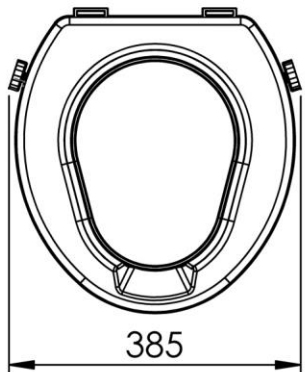

Dimensions (Width x Depth x Height)

Dimensions (Largeur x Profondeur x Hauteur)

Abmessungen (Breite x Tiefe x Höhe)

Dimensiones (Anchura x Profundidad x Altura)

Размеры (Ширина x Глубина x Высота)

Afmetingen (Breedte x Diepte x Hoogte)

385 x 403 x 150 mm

15.16 x 15.87 x 5.91 inches

1.6kg

GB Features

Seat height increased by 10 cm
Easy fitting
Front and side brackets keep the raised seat firmly on the toilet
Stabilized on ceramics by non-slipping surface
Removable cover for easy cleaning

Material

ABS

ES Características

Realza la altura del inodoro hasta 10 cm
Fijación sencilla al WC
Tope en la parte delantera y 2 adaptadore laterales
Mayor estabilidad gracias a los antideslizantes
Fácil de limpiar gracias a la taza amovible