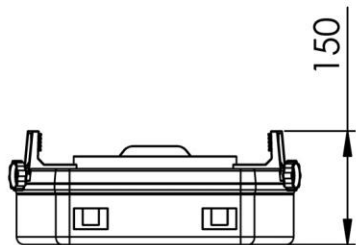

Dimensions (Width x Depth x Height)

Dimensions (Largeur x Profondeur x Hauteur)

Abmessungen (Breite x Tiefe x Höhe)

Dimensiones (Anchura x Profundidad x Altura)

Размеры (Ширина x Глубина x Высота)

Afmetingen (Breedte x Diepte x Hoogte)

385 x 403 x 150 mm

15.16 x 15.87 x 5.91 inches

1.6kg

GB Features

Seat height increased by 10 cm
Easy fitting
Front and side brackets keep the raised seat firmly on the toilet
Stabilized on ceramics by non-slipping surface
Removable cover for easy cleaning

Material

ABS

ES Características

Realza la altura del inodoro hasta 10 cm
Fijación sencilla al WC
Tope en la parte delantera y 2 adaptadore laterales
Mayor estabilidad gracias a los antideslizantes
Fácil de limpiar gracias a la taza amovible