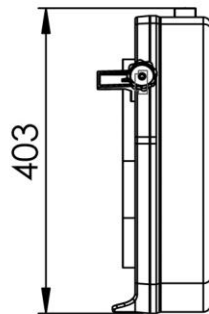

Dimensions (Width x Depth x Height)

Dimensions (Largeur x Profondeur x Hauteur)

Abmessungen (Breite x Tiefe x Höhe)

Dimensiones (Anchura x Profundidad x Altura)

Размеры (Ширина x Глубина x Высота)

Afmetingen (Breedte x Diepte x Hoogte)

385 x 403 x 150 mm

15.16 x 15.87 x 5.91 inches

1.6kg

GB Features

Seat height increased by 10 cm
Easy fitting
Front and side brackets keep the raised seat firmly on the toilet
Stabilized on ceramics by non-slipping surface
Removable cover for easy cleaning

Material

ABS

ES Características

Realza la altura del inodoro hasta 10 cm
Fijación sencilla al WC
Tope en la parte delantera y 2 adaptadore laterales
Mayor estabilidad gracias a los antideslizantes
Fácil de limpiar gracias a la taza amovible