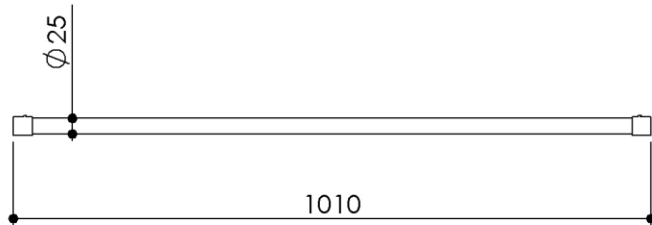

- GB** Straight curtain rod chromed brass 100cm - Finish Chrome  
**FR** Tringle douche laiton 100cm - Finition Chrome  
**DE** Vorhangstange Messing verchromt 100cm - Endfertigung Chrom  
**ES** Barra de ducha en latón 100cm - Acabados Cromo  
**RU** Карниз для ванной комнаты латунь 100см - Конечная обработка Хром

Dimensions (Width x Depth x Height)

Dimensions (Largeur x Profondeur x Hauteur)

Abmessungen (Breite x Tiefe x Höhe)

Dimensiones (Anchura x Profundidad x Altura)

Размеры (Ширина x Глубина x Высота)

1010 x 25 x 25 mm

39.76 x 0.98 x 0.98 inches

0.6kg

#### **GB** Features

Bar diameter : 25 mm - thickness : 1 mm  
 Can be cut to adjust the length