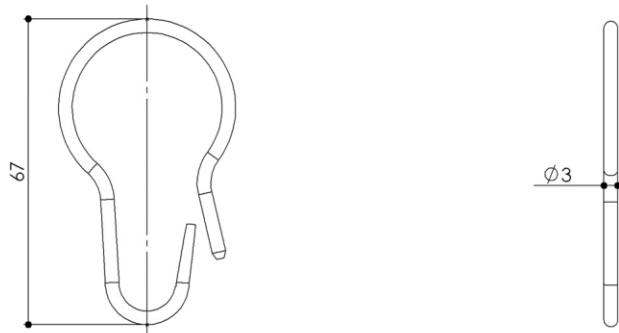

Dimensions (Width x Depth x Height)

Dimensions (Largeur x Profondeur x Hauteur)

Abmessungen (Breite x Tiefe x Höhe)

Dimensiones (Anchura x Profundidad x Altura)

Размеры (Ширина x Глубина x Высота)

Afmetingen (Breedte x Diepte x Hoogte)

39 x 3 x 67 mm

1.54 x 0.12 x 2.64 inches

0.068kg

GB Features

Ring is opened by pressing it

FR Caractéristiques

Ouverture de l'anneau par simple pression

DE Beschreibung