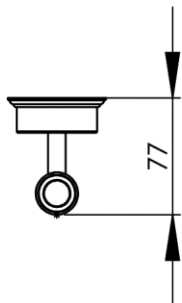

65 x 77 x 185 mm

2.56 x 3.03 x 7.28 inches

Dimensions (Width x Depth x Height)

Dimensions (Largeur x Profondeur x Hauteur)

Abmessungen (Breite x Tiefe x Höhe)

Dimensiones (Anchura x Profundidad x Altura)

Размеры (Ширина x Глубина x Высота)

Afmetingen (Breedte x Diepte x Hoogte)

GB Features

Monobloc accessory
Decorating surrounding of wall plate
3 fixing points per support plate, oblong holes
Direct fixing on the wall (no interface between the wall and the accessory)
No visible screw
Screws and wallplugs included

FR Caractéristiques

Accessoire monobloc
Bague arrière de finition
3 points de fixation par platine, trous oblongs
Fixation directe de l'accessoire dans le mur (pas d'interface entre le mur et l'accessoire)
Pas de vis apparentes
Visserie et chevilles fournies