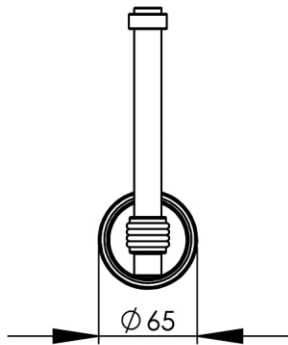

65 x 77 x 185 mm

2.56 x 3.03 x 7.28 inches

Dimensions (Width x Depth x Height)

Dimensions (Largeur x Profondeur x Hauteur)

Abmessungen (Breite x Tiefe x Höhe)

Dimensiones (Anchura x Profundidad x Altura)

Размеры (Ширина x Глубина x Высота)

Afmetingen (Breedte x Diepte x Hoogte)

GB Features

Monobloc accessory
Decorating surrounding of wall plate
3 fixing points per support plate, oblong holes
Direct fixing on the wall (no interface between the wall and the accessory)
No visible screw
Screws and wallplugs included

FR Caractéristiques

Accessoire monobloc
Bague arrière de finition
3 points de fixation par platine, trous oblongs
Fixation directe de l'accessoire dans le mur (pas d'interface entre le mur et l'accessoire)
Pas de vis apparentes
Visserie et chevilles fournies

DE Beschreibung

Accessoire in einem Stück
Zierring um die Befestigungsplatine
3 Befestigungspunkte pro Platine, ovale Vorbohrungen
Direkte Befestigung des Accessoires an der Wand (ohne Teil zwischen Wand und Zubehör)
Verdeckte Schrauben
Rostfreie Schrauben und Dübel mitgeliefert