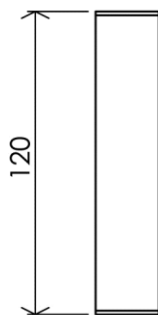

Dimensions (Width x Depth x Height)

Dimensions (Largeur x Profondeur x Hauteur)

Abmessungen (Breite x Tiefe x Höhe)

Dimensiones (Anchura x Profundidad x Altura)

Размеры (Ширина x Глубина x Высота)

Afmetingen (Breedte x Diepte x Hoogte)

25 x 80 x 120 mm

0.98 x 3.15 x 4.72 inches

0.1403kg