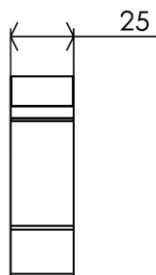

Dimensions (Width x Depth x Height)

Dimensions (Largeur x Profondeur x Hauteur)

Abmessungen (Breite x Tiefe x Höhe)

Dimensiones (Anchura x Profundidad x Altura)

Размеры (Ширина x Глубина x Высота)

Afmetingen (Breedte x Diepte x Hoogte)

25 x 80 x 120 mm

0.98 x 3.15 x 4.72 inches

0.1403kg