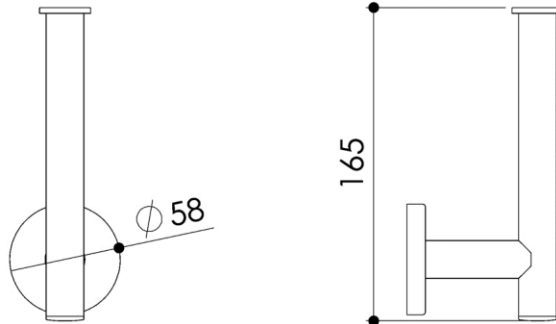

Dimensions (Width x Depth x Height)

Dimensions (Largeur x Profondeur x Hauteur)

Abmessungen (Breite x Tiefe x Höhe)

Dimensiones (Anchura x Profundidad x Altura)

Размеры (Ширина x Глубина x Высота)

Afmetingen (Breedte x Diepte x Hoogte)

58 x 83 x 165 mm

2.28 x 3.27 x 6.5 inches

0.3043kg

GB Features

Monobloc accessory
3 fixing points per support plate, oblong holes
Direct fixing on the wall (no interface between the wall and the accessory)
No visible screw
Screws and wallplugs included