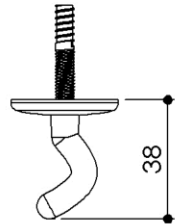

- GB** Shower head support - Finish Chrome
- FR** Crochet simple douchette - Finition Chrome
- DE** Einfacher Haken für Duschkopf - Endfertigung Chrom
- ES** Soporte de ducha mural - Acabados Cromo
- RU** Крючок одинарный для душевой лейки - Конечная обработка Хром
- NL** Enkele handdoekhaak - Uitvoering Chroom

Dimensions (Width x Depth x Height)

Dimensions (Largeur x Profondeur x Hauteur)

Abmessungen (Breite x Tiefe x Höhe)

Dimensiones (Anchura x Profundidad x Altura)

Размеры (Ширина x Глубина x Высота)

Afmetingen (Breedte x Diepte x Hoogte)

34 x 38 x 34 mm

1.34 x 1.5 x 1.34 inches

0.05kg

GB Features

The shower head can be hung up by its top

Materials

Solid brass

FR Caractéristiques

Permet d'accrocher la douchette par la tête

Matériaux

Laiton massif

DE Beschreibung

Ermöglicht das Befestigen der Handbrause am Brausenkopf

Material

Massives Messing

ES Características