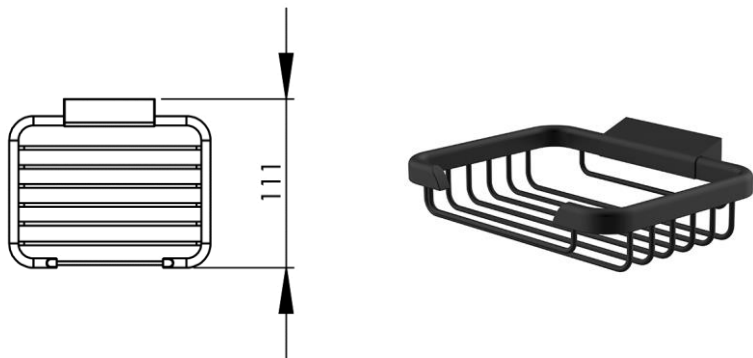

- GB** Soap holder rectangular - Finish Matt black
- FR** Porte-savon grillagé mural - Finition Noir mat
- DE** Seifenkorb rechteckig - Endfertigung Mattschwarz
- ES** Jabonera de rejilla para fijar - Acabados Negro mate
- RU** Мыльница-решётка фронтальная - Конечная обработка Матовый черный
- NL** Douchezeephouder - Uitvoering Zwart mat

133 x 111 x 33 mm

5.24 x 4.37 x 1.3 inches

0.44kg

GB Features

- 2 fixing points
- Monobloc accessory
- Direct fixing on the wall (no interface between the wall and the accessory)
- No visible screw
- Screws and wallplugs included

FR Caractéristiques

- 2 points de fixation
- Accessoire monobloc
- Fixation directe de l'accessoire dans le mur (pas d'interface entre le mur et l'accessoire)
- Pas de vis apparentes
- Visserie et chevilles fournies

DE Beschreibung

- 2 Befestigungspunkte
- Accessoire in einem Stück
- Direkte Befestigung des Accessoires auf der Wand (kein Teil zwischen Wand und Zubehör)
- Verdeckte Schrauben
- Rostfreie Schrauben und Dübel mitgeliefert