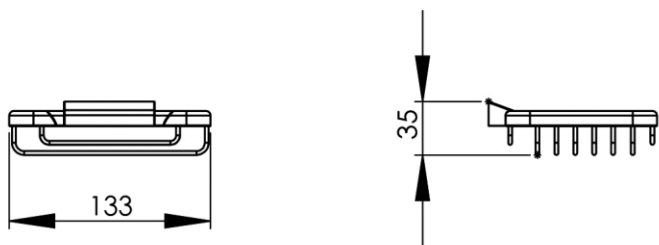

- GB** Soap holder rectangular - Finish Matt black
- FR** Porte-savon grillagé mural - Finition Noir mat
- DE** Seifenkorb rechteckig - Endfertigung Mattschwarz
- ES** Jabonera de rejilla para fijar - Acabados Negro mate
- RU** Мыльница-решётка фронтальная - Конечная обработка Матовый черный
- NL** Douchezeephouder - Uitvoering Zwart mat

Dimensions (Width x Depth x Height)

Dimensions (Largeur x Profondeur x Hauteur)

Abmessungen (Breite x Tiefe x Höhe)

Dimensiones (Anchura x Profundidad x Altura)

Размеры (Ширина x Глубина x Высота)

Afmetingen (Breedte x Diepte x Hoogte)

133 x 111 x 33 mm

5.24 x 4.37 x 1.3 inches

0.44kg

GB Features

- 2 fixing points
- Monobloc accessory
- Direct fixing on the wall (no interface between the wall and the accessory)
- No visible screw
- Screws and wallplugs included

FR Caractéristiques

- 2 points de fixation
- Accessoire monobloc
- Fixation directe de l'accessoire dans le mur (pas d'interface entre le mur et l'accessoire)
- Pas de vis apparentes
- Visserie et chevilles fournies