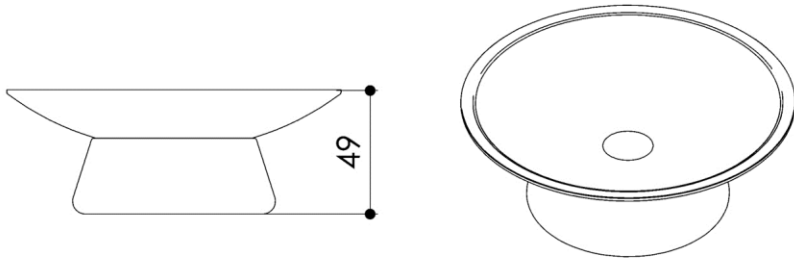

- GB** Soap holder - Finish Satin & Chrome
- FR** Porte-savon - Finition Satiné & Chrome
- DE** Seifenhalter - Endfertigung Seidenmatt & Chrom
- ES** Jabonera - Acabados Satinado & Cromo
- RU** Мыльница - Конечная обработка Полуматовый & Хром
- NL** Zeephouder - Uitvoering Satijn & Chroom

Dimensions (Width x Depth x Height)

Dimensions (Largeur x Profondeur x Hauteur)

Abmessungen (Breite x Tiefe x Höhe)

Dimensiones (Anchura x Profundidad x Altura)

Размеры (Ширина x Глубина x Высота)

Afmetingen (Breedte x Diepte x Hoogte)

132 x 132 x 49 mm

5.2 x 5.2 x 1.93 inches

0.56kg

GB Features

To stand

FR Caractéristiques

A poser

DE Beschreibung