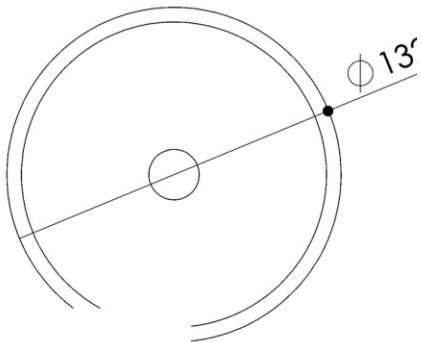

Dimensions (Width x Depth x Height)

Dimensions (Largeur x Profondeur x Hauteur)

Abmessungen (Breite x Tiefe x Höhe)

Dimensiones (Anchura x Profundidad x Altura)

Размеры (Ширина x Глубина x Высота)

Afmetingen (Breedte x Diepte x Hoogte)

132 x 132 x 49 mm

5.2 x 5.2 x 1.93 inches

0.56kg

GB Features

To stand

FR Caractéristiques

A poser

DE Beschreibung