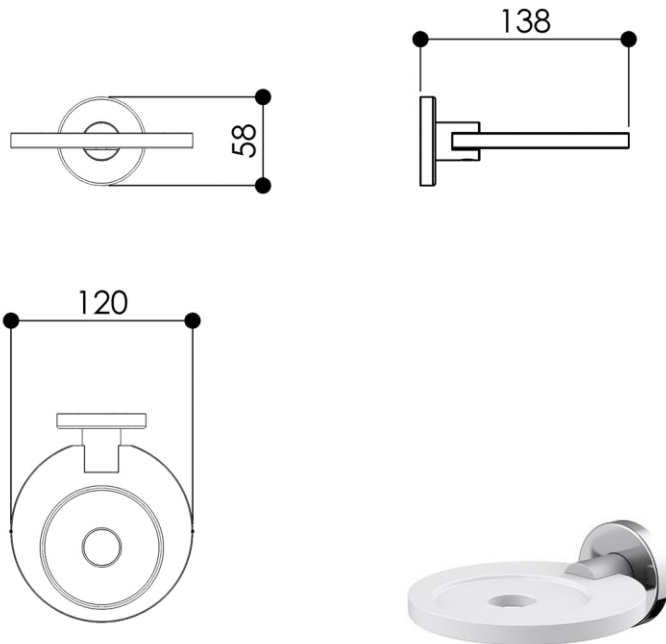

Dimensions (Width x Depth x Height)

Dimensions (Largeur x Profondeur x Hauteur)

Abmessungen (Breite x Tiefe x Höhe)

Dimensiones (Anchura x Profundidad x Altura)

Размеры (Ширина x Глубина x Высота)

Afmetingen (Breedte x Diepte x Hoogte)

120 x 138 x 58 mm

4.72 x 5.43 x 2.28 inches

0.1736kg

#### GB Features

Monobloc accessory  
3 fixing points per support plate, oblong holes  
Direct fixing on the wall (no interface between the wall and the accessory)  
No visible screw  
Screws and wallplugs included

#### DE Beschreibung

Accessoire in einem Stück  
3 Befestigungspunkte pro Platine, ovale Vorbohrungen  
Direkte Befestigung des Accessoires an der Wand (ohne Teil zwischen Wand und Zubehör)  
Verdeckte Schrauben  
Rostfreie Schrauben und Dübel mitgeliefert