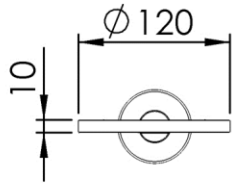

Dimensions (Width x Depth x Height)

Dimensions (Largeur x Profondeur x Hauteur)

Abmessungen (Breite x Tiefe x Höhe)

Dimensiones (Anchura x Profundidad x Altura)

Размеры (Ширина x Глубина x Высота)

Afmetingen (Breedte x Diepte x Hoogte)

120 x 138 x 58 mm

4.72 x 5.43 x 2.28 inches

0.25kg

GB Features

Monobloc accessory
 3 fixing points per support plate, oblong holes
 Direct fixing on the wall (no interface between the wall and the accessory)
 No visible screw
 Screws and wallplugs included