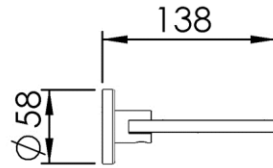

Dimensions (Width x Depth x Height)

Dimensions (Largeur x Profondeur x Hauteur)

Abmessungen (Breite x Tiefe x Höhe)

Dimensiones (Anchura x Profundidad x Altura)

Размеры (Ширина x Глубина x Высота)

Afmetingen (Breedte x Diepte x Hoogte)

120 x 138 x 58 mm

4.72 x 5.43 x 2.28 inches

0.25kg

GB Features

Monobloc accessory
 3 fixing points per support plate, oblong holes
 Direct fixing on the wall (no interface between the wall and the accessory)
 No visible screw
 Screws and wallplugs included