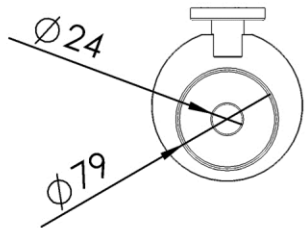

Dimensions (Width x Depth x Height)

Dimensions (Largeur x Profondeur x Hauteur)

Abmessungen (Breite x Tiefe x Höhe)

Dimensiones (Anchura x Profundidad x Altura)

Размеры (Ширина x Глубина x Высота)

Afmetingen (Breedte x Diepte x Hoogte)

120 x 138 x 58 mm

4.72 x 5.43 x 2.28 inches

0.25kg

GB Features

Monobloc accessory
 3 fixing points per support plate, oblong holes
 Direct fixing on the wall (no interface between the wall and the accessory)
 No visible screw
 Screws and wallplugs included