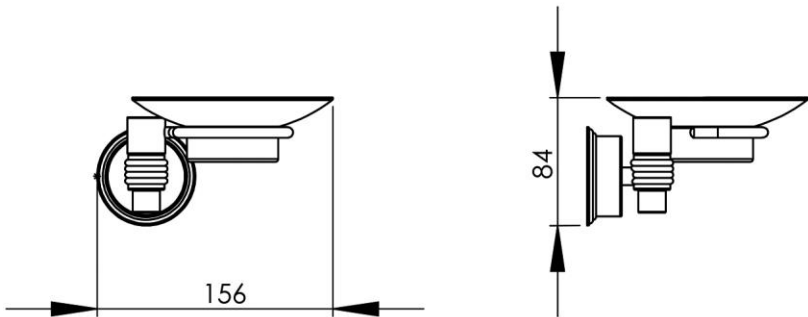

156 x 146 x 84 mm

6.14 x 5.75 x 3.31 inches

Dimensions (Width x Depth x Height)

Dimensions (Largeur x Profondeur x Hauteur)

Abmessungen (Breite x Tiefe x Höhe)

Dimensiones (Anchura x Profundidad x Altura)

Размеры (Ширина x Глубина x Высота)

Afmetingen (Breedte x Diepte x Hoogte)

GB Features

Monobloc accessory
Decorating surrounding of wall plate
3 fixing points per support plate, oblong holes
Direct fixing on the wall (no interface between the wall and the accessory)
No visible screw
Screws and wallplugs included

FR Caractéristiques

Accessoire monobloc
Bague arrière de finition
3 points de fixation par platine, trous oblongs
Fixation directe de l'accessoire dans le mur (pas d'interface entre le mur et l'accessoire)
Pas de vis apparentes
Visserie et chevilles fournies

DE Beschreibung

Accessoire in einem Stück
Zierring um die Befestigungsplatine
3 Befestigungspunkte pro Platine, ovale Vorbohrungen
Direkte Befestigung des Accessoires an der Wand (ohne Teil zwischen Wand und Zubehör)
Verdeckte Schrauben
Rostfreie Schrauben und Dübel mitgeliefert