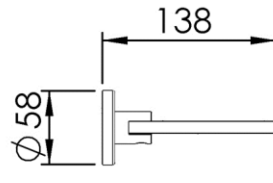

Dimensions (Width x Depth x Height)

Dimensions (Largeur x Profondeur x Hauteur)

Abmessungen (Breite x Tiefe x Höhe)

Dimensiones (Anchura x Profundidad x Altura)

Размеры (Ширина x Глубина x Высота)

Afmetingen (Breedte x Diepte x Hoogte)

120 x 138 x 58 mm

4.72 x 5.43 x 2.28 inches

0.2483kg

GB Features

Monobloc accessory
 3 fixing points per support plate, oblong holes
 Direct fixing on the wall (no interface between the wall and the accessory)
 No visible screw
 Screws and wallplugs included