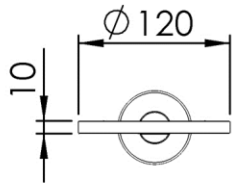

Dimensions (Width x Depth x Height)

Dimensions (Largeur x Profondeur x Hauteur)

Abmessungen (Breite x Tiefe x Höhe)

Dimensiones (Anchura x Profundidad x Altura)

Размеры (Ширина x Глубина x Высота)

Afmetingen (Breedte x Diepte x Hoogte)

120 x 138 x 58 mm

4.72 x 5.43 x 2.28 inches

0.2483kg

GB Features

Monobloc accessory
 3 fixing points per support plate, oblong holes
 Direct fixing on the wall (no interface between the wall and the accessory)
 No visible screw
 Screws and wallplugs included