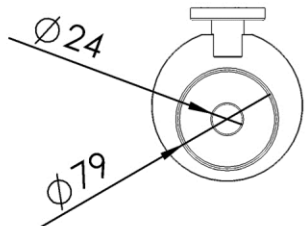

Dimensions (Width x Depth x Height)

Dimensions (Largeur x Profondeur x Hauteur)

Abmessungen (Breite x Tiefe x Höhe)

Dimensiones (Anchura x Profundidad x Altura)

Размеры (Ширина x Глубина x Высота)

Afmetingen (Breedte x Diepte x Hoogte)

120 x 138 x 58 mm

4.72 x 5.43 x 2.28 inches

0.2483kg

GB Features

Monobloc accessory
 3 fixing points per support plate, oblong holes
 Direct fixing on the wall (no interface between the wall and the accessory)
 No visible screw
 Screws and wallplugs included

DE Beschreibung

Accessoire in einem Stück
 3 Befestigungspunkte pro Platine, ovale Vorbohrungen
 Direkte Befestigung des Accessoires an der Wand (ohne Teil zwischen Wand und Zubehör)
 Verdeckte Schrauben
 Rostfreie Schrauben und Dübel mitgeliefert