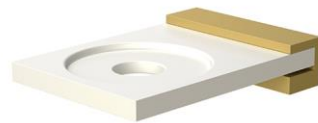

- GB** Soap dish wall mounted - Finish White & Supreme Gold  
**FR** Porte-savon à jatte - Finition Blanc & Supreme Gold  
**DE** Seifenschale mit Wandhalter - Endfertigung Weiss & Supreme Gold  
**ES** Jabonera - Acabados Blanco & Supreme Gold  
**RU** Мыльница - Конечная обработка Белый & Супрем Голд  
**NL** Zeephouder met schaalte - Uitvoering Wit & Supreme Goud

#### Материал

Полочка - искусственный камень  
 Зажимы алюминий, покрытый эпоксидом  
 Крепёжные детали - нержавеющая сталь