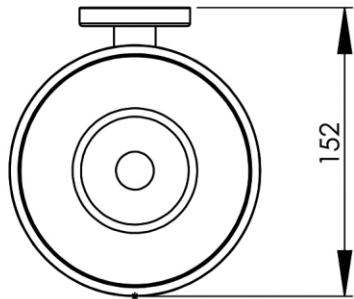

- GB** Soap dish wall mounted - Finish Chrome
FR Porte-savon à jatte - Finition Chrome
DE Seifenschale mit Wandhalter - Endfertigung Chrom
ES Jabonera - Acabados Cromo
RU Мыльница - Конечная обработка Хром
NL Zeephouder met schaalte - Uitvoering Chroom

Dimensions (Width x Depth x Height)

Dimensions (Largeur x Profondeur x Hauteur)

Abmessungen (Breite x Tiefe x Höhe)

Dimensiones (Anchura x Profundidad x Altura)

Размеры (Ширина x Глубина x Высота)

Afmetingen (Breedte x Diepte x Hoogte)

132 x 160 x 58 mm

5.2 x 6.3 x 2.28 inches

0.42kg

GB Features

Monobloc accessory
 3 fixing points per support plate, oblong holes
 Direct fixing on the wall (no interface between the wall and the accessory)
 No visible screw
 Screws and wallplugs included

DE Beschreibung

Accessoire in einem Stück
 3 Befestigungspunkte pro Platine, ovale Vorbohrungen
 Direkte Befestigung des Accessoires an der Wand (ohne Teil zwischen Wand und Zubehör)
 Verdeckte Schrauben
 Rostfreie Schrauben und Dübel mitgeliefert