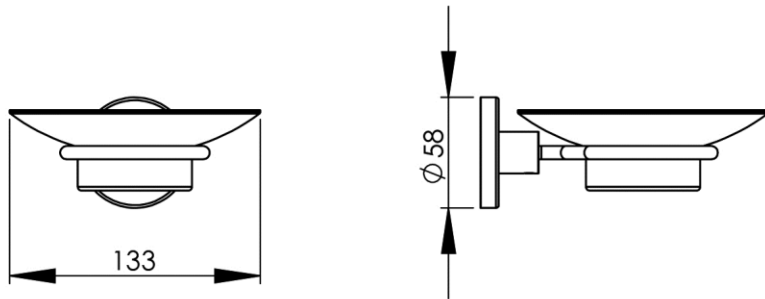

- GB** Soap dish wall mounted - Finish Chrome
FR Porte-savon à jatte - Finition Chrome
DE Seifenschale mit Wandhalter - Endfertigung Chrom
ES Jabonera - Acabados Cromo
RU Мыльница - Конечная обработка Хром
NL Zeephouder met schaalte - Uitvoering Chroom

Dimensions (Width x Depth x Height)

Dimensions (Largeur x Profondeur x Hauteur)

Abmessungen (Breite x Tiefe x Höhe)

Dimensiones (Anchura x Profundidad x Altura)

Размеры (Ширина x Глубина x Высота)

Afmetingen (Breedte x Diepte x Hoogte)

132 x 160 x 58 mm

5.2 x 6.3 x 2.28 inches

0.42kg

GB Features

Monobloc accessory
 3 fixing points per support plate, oblong holes
 Direct fixing on the wall (no interface between the wall and the accessory)
 No visible screw
 Screws and wallplugs included

DE Beschreibung

Accessoire in einem Stück
 3 Befestigungspunkte pro Platine, ovale Vorbohrungen
 Direkte Befestigung des Accessoires an der Wand (ohne Teil zwischen Wand und Zubehör)
 Verdeckte Schrauben
 Rostfreie Schrauben und Dübel mitgeliefert