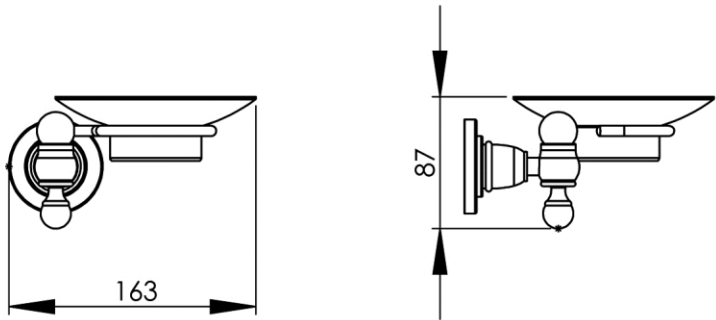

163 x 165 x 87 mm

6.42 x 6.5 x 3.43 inches

Dimensions (Width x Depth x Height)

Dimensions (Largeur x Profondeur x Hauteur)

Abmessungen (Breite x Tiefe x Höhe)

Dimensiones (Anchura x Profundidad x Altura)

Размеры (Ширина x Глубина x Высота)

Afmetingen (Breedte x Diepte x Hoogte)

GB Features

Monobloc accessory
3 fixing points per support plate, oblong holes
Direct fixing on the wall (no interface between the wall and the accessory)
No visible screw
Screws and wallplugs included

DE Beschreibung

Accessoire in einem Stück
3 Befestigungspunkte pro Platine, ovale Vorbohrungen
Direkte Befestigung des Accessoires an der Wand (ohne Teil zwischen Wand und Zubehör)
Verdeckte Schrauben
Rostfreie Schrauben und Dübel mitgeliefert