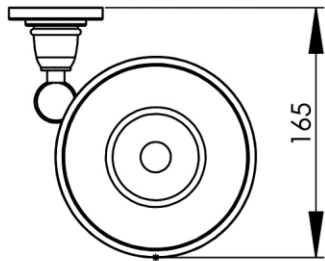

- GB** Soap dish wall mounted - Finish Chrome
- FR** Porte-savon à jatte - Finition Chrome
- DE** Seifenschale mit Wandhalter - Endfertigung Chrom
- ES** Jabonera - Acabados Cromo
- RU** Мыльница - Конечная обработка Хром
- NL** Zeephouder met schaalte - Uitvoering Chroom

163 x 165 x 87 mm

6.42 x 6.5 x 3.43 inches

Dimensions (Width x Depth x Height)

Dimensions (Largeur x Profondeur x Hauteur)

Abmessungen (Breite x Tiefe x Höhe)

Dimensiones (Anchura x Profundidad x Altura)

Размеры (Ширина x Глубина x Высота)

Afmetingen (Breedte x Diepte x Hoogte)

GB Features

Monobloc accessory
3 fixing points per support plate, oblong holes
Direct fixing on the wall (no interface between the wall and the accessory)
No visible screw
Screws and wallplugs included

DE Beschreibung

Accessoire in einem Stück
3 Befestigungspunkte pro Platine, ovale Vorbohrungen
Direkte Befestigung des Accessoires an der Wand (ohne Teil zwischen Wand und Zubehör)
Verdeckte Schrauben
Rostfreie Schrauben und Dübel mitgeliefert