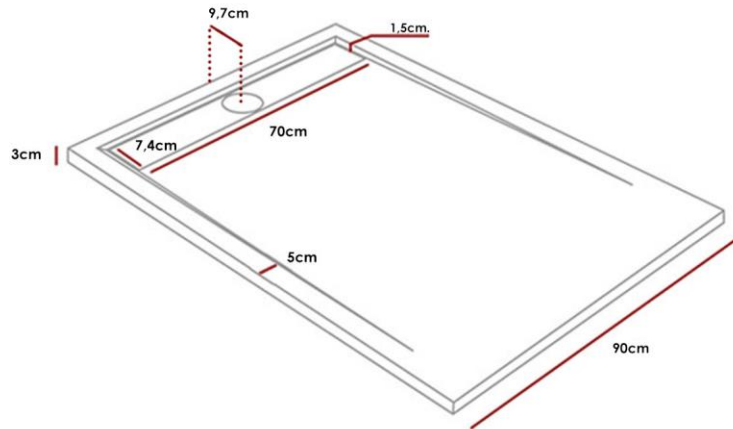

- GB** Shower tray with drain grid and siphon 90 x 180cm - Finish Matt white
- FR** Receveur de douche + grille + siphon 90 x 180cm - Finition Blanc mat
- DE** Duschtasse mit Ablaufgitter und Siphon 90 x 180cm - Endfertigung Mattweiss
- ES** Plato de ducha + rejilla + válvula 90 x 180cm - Acabados Blanco mate
- RU** Душевой поддон + решетка + сифон 90 x 180cm - Конечная обработка Белый матовый
- NL** Douchebak + rooster + siphon 90 x 180cm - Uitvoering Wit mat

- Dimensions (Width x Depth x Height)
- Dimensions (Largeur x Profondeur x Hauteur)
- Abmessungen (Breite x Tiefe x Höhe)
- Dimensiones (Anchura x Profundidad x Altura)
- Размеры (Ширина x Глубина x Высота)
- Afmetingen (Breedte x Diepte x Hoogte)

900 x 1800 x 30 mm
 35.43 x 70.87 x 1.18 inches
 80kg

GB Features

Type of tray: Extra flat
 Type of installation: Apply or built in
 Materials: Mixture of polymere concrete and dolomit stone
 Surface: Gel coating
 Anti Slip Surface: Yes
 Impermeability: Yes
 Resistant to scratches: Yes
 Resistant to chemicals: Yes
 Resistant to temperature variations: Yes
 Resistant to sunlight: Yes
 Antibacterial: Yes
 Grid: Included
 Trap/Siphon extra flat: Included
 Siphon diameter: 90mm

Tipo de plato de ducha : Extraplana
 Tipo de instalación : Para sobreponer o para empotrar en el suelo
 Composición : Mezcla de hormigón polímero y piedra dolomita
 Tratamiento superficial : Gel Coat
 Superficie antideslizante : Sí
 Impermeabilidad completa : Sí
 Resistencia a los arañazos : Sí
 Resistencia a agentes químicos : Sí
 Resistencia al cambio de temperatura : Sí
 Resistencia a la luz : Sí
 Propiedades antibacterianas : Sí
 Rejilla : Incluida
 Válvula extraplana : Incluida
 Diámetro del sifón : 90mm