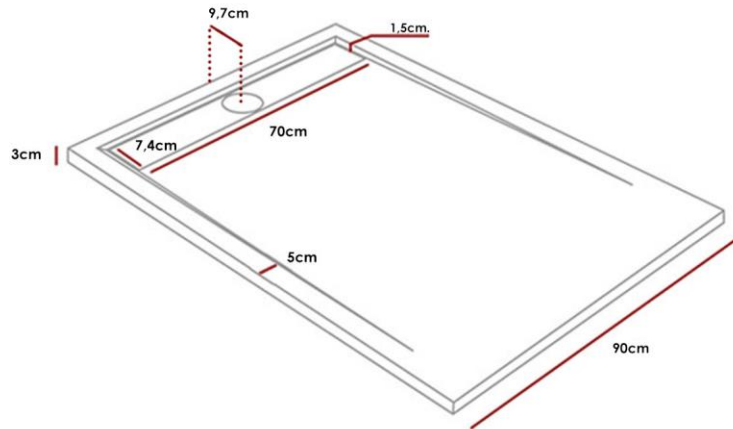

- GB** Shower tray with drain grid and siphon 90 x 110cm - Finish Matt white
- FR** Receveur de douche + grille + siphon 90 x 110cm - Finition Blanc mat
- DE** Duschtasse mit Ablaufgitter und Siphon 90 x 110cm - Endfertigung Mattweiss
- ES** Plato de ducha + rejilla + válvula 90 x 110cm - Acabados Blanco mate
- RU** Душевой поддон + решетка + сифон 90 x 110cm - Конечная обработка Белый матовый
- NL** Douchebak + rooster + siphon 90 x 110cm - Uitvoering Wit mat

- Dimensions (Width x Depth x Height)
- Dimensions (Largeur x Profondeur x Hauteur)
- Abmessungen (Breite x Tiefe x Höhe)
- Dimensiones (Anchura x Profundidad x Altura)
- Размеры (Ширина x Глубина x Высота)
- Afmetingen (Breedte x Diepte x Hoogte)

900 x 1100 x 30 mm
 35.43 x 43.31 x 1.18 inches
 50kg

GB Features

Type of tray: Extra flat
 Type of installation: Apply or built in
 Materials: Mixture of polymere concrete and dolomit stone
 Surface: Gel coating
 Anti Slip Surface: Yes
 Impermeability: Yes
 Resistant to scratches: Yes
 Resistant to chemicals: Yes
 Resistant to temperature variations: Yes
 Resistant to sunlight: Yes
 Antibacterial: Yes
 Grid: Included
 Trap/Siphon extra flat: Included
 Siphon diameter: 90mm

Tipo de plato de ducha : Extraplana
 Tipo de instalación : Para sobreponer o para empotrar en el suelo
 Composición : Mezcla de hormigón polímero y piedra dolomita
 Tratamiento superficial : Gel Coat
 Superficie antideslizante : Sí
 Impermeabilidad completa: Sí
 Resistencia a los arañazos : Sí
 Resistencia a agentes químicos : Sí
 Resistencia al cambio de temperatura : Sí
 Resistencia a la luz : Sí
 Propiedades antibacterianas : Sí
 Rejilla : Incluida
 Válvula extraplana : Incluida
 Diámetro del sifón : 90mm