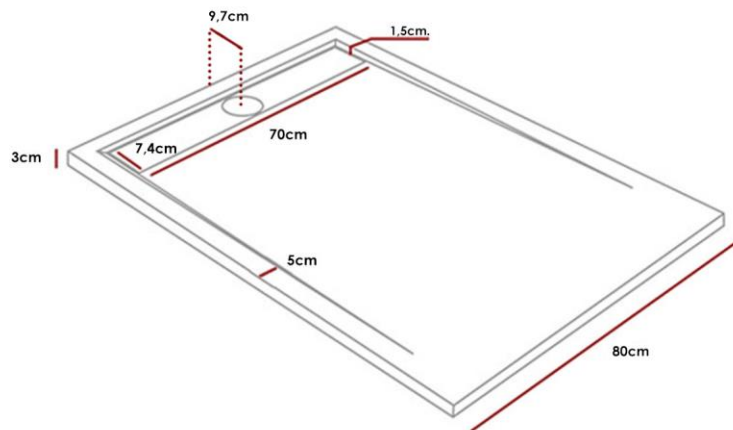

- GB** Shower tray with drain grid and siphon 80 x 180cm - Finish Matt white
- FR** Receveur de douche + grille + siphon 80 x 180cm - Finition Blanc mat
- DE** Duschtasse mit Ablaufgitter und Siphon 80 x 180cm - Endfertigung Mattweiss
- ES** Plato de ducha + rejilla + válvula 80 x 180cm - Acabados Blanco mate
- RU** Душевой поддон + решетка + сифон 80 x 180cm - Конечная обработка Белый матовый
- NL** Douchebak + rooster + siphon 80 x 180cm - Uitvoering Wit mat

- Dimensions (Width x Depth x Height)
- Dimensions (Largeur x Profondeur x Hauteur)
- Abmessungen (Breite x Tiefe x Höhe)
- Dimensiones (Anchura x Profundidad x Altura)
- Размеры (Ширина x Глубина x Высота)
- Afmetingen (Breedte x Diepte x Hoogte)

800 x 1800 x 30 mm
 31.5 x 70.87 x 1.18 inches
 70kg

GB Features

Type of tray: Extra flat
 Type of installation: Apply or built in
 Materials: Mixture of polymere concrete and dolomit stone
 Surface: Gel coating
 Anti Slip Surface: Yes
 Impermeability: Yes
 Resistant to scratches: Yes
 Resistant to chemicals: Yes
 Resistant to temperature variations: Yes
 Resistant to sunlight: Yes
 Antibacterial: Yes
 Grid: Included
 Trap/Siphon extra flat: Included
 Siphon diameter: 90mm

Tipo de plato de ducha : Extraplana
 Tipo de instalación : Para sobreponer o para empotrar en el suelo
 Composición : Mezcla de hormigón polímero y piedra dolomita
 Tratamiento superficial : Gel Coat
 Superficie antideslizante : Sí
 Impermeabilidad completa: Sí
 Resistencia a los arañazos : Sí
 Resistencia a agentes químicos : Sí
 Resistencia al cambio de temperatura : Sí
 Resistencia a la luz : Sí
 Propiedades antibacterianas : Sí
 Rejilla : Incluida
 Válvula extraplana : Incluida
 Diámetro del sifón : 90mm