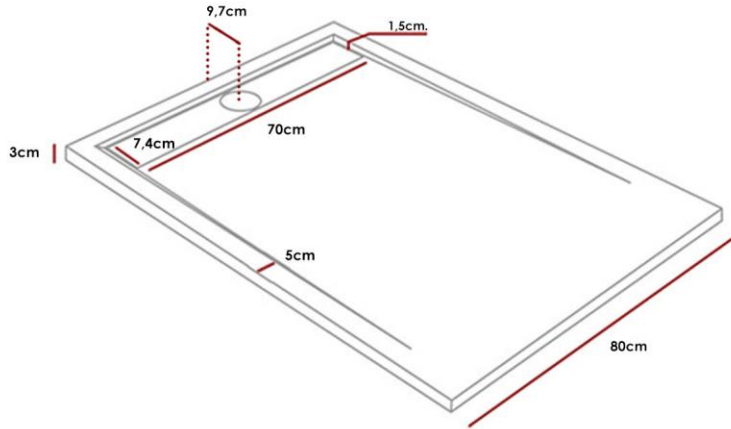

- GB** Shower tray with drain grid and siphon 80 x 130cm - Finish Matt white
- FR** Receveur de douche + grille + siphon 80 x 130cm - Finition Blanc mat
- DE** Duschtasse mit Ablaufgitter und Siphon 80 x 130cm - Endfertigung Mattweiss
- ES** Plato de ducha + rejilla + válvula 80 x 130cm - Acabados Blanco mate
- RU** Душевой поддон + решетка + сифон 80 x 130cm - Конечная обработка Белый матовый
- NL** Douchebak + rooster + siphon 80 x 130cm - Uitvoering Wit mat

800 x 1300 x 30 mm
31.5 x 51.18 x 1.18 inches
50kg

- Dimensions (Width x Depth x Height)
- Dimensions (Largeur x Profondeur x Hauteur)
- Abmessungen (Breite x Tiefe x Höhe)
- Dimensiones (Anchura x Profundidad x Altura)
- Размеры (Ширина x Глубина x Высота)
- Afmetingen (Breedte x Diepte x Hoogte)

GB Features

Type of tray: Extra flat
 Type of installation: Apply or built in
 Materials: Mixture of polymere concrete and dolomit stone
 Surface: Gel coating
 Anti Slip Surface: Yes
 Impermeability: Yes
 Resistant to scratches: Yes
 Resistant to chemicals: Yes
 Resistant to temperature variations: Yes
 Resistant to sunlight: Yes
 Antibacterial: Yes
 Grid: Included
 Trap/Siphon extra flat: Included
 Siphon diameter: 90mm

Tipo de plato de ducha : Extraplana
 Tipo de instalación : Para sobreponer o para empotrar en el suelo
 Composición : Mezcla de hormigón polímero y piedra dolomita
 Tratamiento superficial : Gel Coat
 Superficie antideslizante : Sí
 Impermeabilidad completa : Sí
 Resistencia a los arañazos : Sí
 Resistencia a agentes químicos : Sí
 Resistencia al cambio de temperatura : Sí
 Resistencia a la luz : Sí
 Propiedades antibacterianas : Sí
 Rejilla : Incluida
 Válvula extraplana : Incluida
 Diámetro del sifón : 90mm