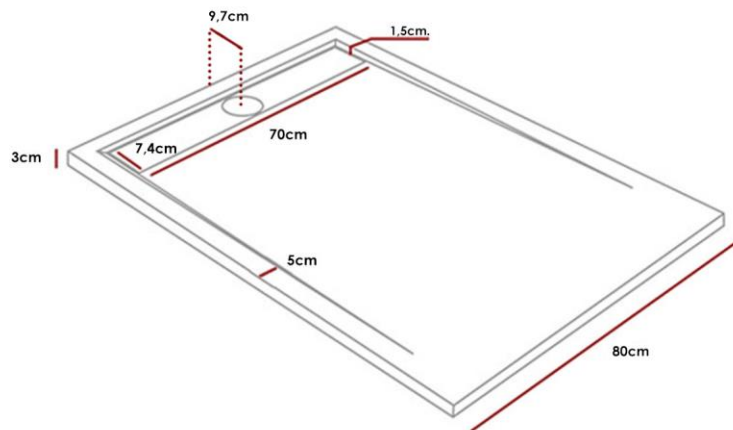

- GB** Shower tray with drain grid and siphon 80 x 100cm - Finish Matt white
- FR** Receveur de douche + grille + siphon 80 x 100cm - Finition Blanc mat
- DE** Duschtasse mit Ablaufgitter und Siphon 80 x 100cm - Endfertigung Mattweiss
- ES** Plato de ducha + rejilla + válvula 80 x 100cm - Acabados Blanco mate
- RU** Душевой поддон + решетка + сифон 80 x 100cm - Конечная обработка Белый матовый
- NL** Douchebak + rooster + siphon 80 x 100cm - Uitvoering Wit mat

- Dimensions (Width x Depth x Height)
- Dimensions (Largeur x Profondeur x Hauteur)
- Abmessungen (Breite x Tiefe x Höhe)
- Dimensiones (Anchura x Profundidad x Altura)
- Размеры (Ширина x Глубина x Высота)
- Afmetingen (Breedte x Diepte x Hoogte)

800 x 1000 x 30 mm
31.5 x 39.37 x 1.18 inches
40kg

GB Features

Type of tray: Extra flat
 Type of installation: Apply or built in
 Materials: Mixture of polymere concrete and dolomit stone
 Surface: Gel coating
 Anti Slip Surface: Yes
 Impermeability: Yes
 Resistant to scratches: Yes
 Resistant to chemicals: Yes
 Resistant to temperature variations: Yes
 Resistant to sunlight: Yes
 Antibacterial: Yes
 Grid: Included
 Trap/Siphon extra flat: Included
 Siphon diameter: 90mm

Tipo de plato de ducha : Extraplana
 Tipo de instalación : Para sobreponer o para empotrar en el suelo
 Composición : Mezcla de hormigón polímero y piedra dolomita
 Tratamiento superficial : Gel Coat
 Superficie antideslizante : Sí
 Impermeabilidad completa: Sí
 Resistencia a los arañazos : Sí
 Resistencia a agentes químicos : Sí
 Resistencia al cambio de temperatura : Sí
 Resistencia a la luz : Sí
 Propiedades antibacterianas : Sí
 Rejilla : Incluida
 Válvula extraplana : Incluida
 Diámetro del sifón : 90mm