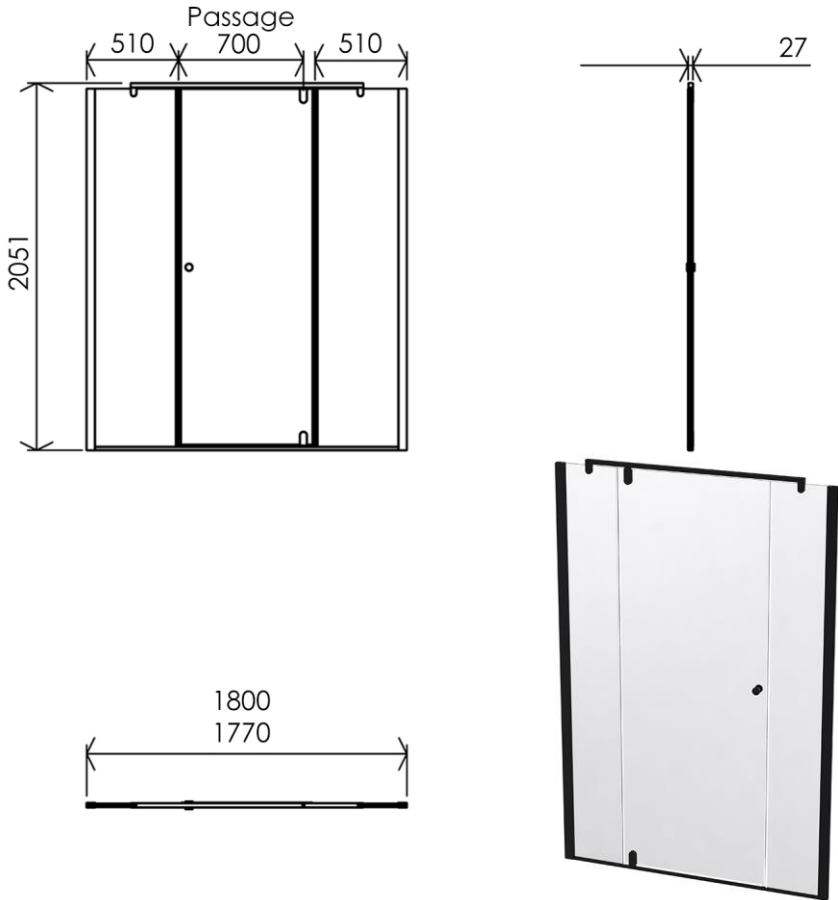

- (GB)** Shower screen 2 fixed + 1 swiveling panel + upper rod 177 - 180cm - Finish Matt black
- (FR)** Façade 1 porte pivotante + 2 panneaux fixes + traverse 177 - 180cm - Finition Noir mat
- (DE)** Duschwand 1 schwingendes Glasteil + 2 feste mit oberer Schiene 177 - 180cm - Endfertigung Mattschwarz
- (ES)** Fachada 1 puerta pivotante + 2 paneles fijos + pieza transversal 177 - 180cm - Acabados Negro mate
- (RU)** Фасад 2 фиксированные панели + 1 распашная дверца + перекладина 177 - 180cm - Конечная обработка Матовый черный
- (NL)** Doucheoplossing 1 swingdeur + 2 vaste wanden + dwarsstang 177 - 180cm - Uitvoering Zwart mat

Dimensions (Width x Depth x Height)

Dimensions (Largeur x Profondeur x Hauteur)

Abmessungen (Breite x Tiefe x Höhe)

Dimensiones (Anchura x Profundidad x Altura)

Размеры (Ширина x Глубина x Высота)

Afmetingen (Breedte x Diepte x Hoogte)

(FR) Caractéristiques

Hauteur : 2.08 m - Standard d'une porte Clarit®
Esthétisme : Pas de fixation apparente
Ecran de douche réversible : Se fixe à droite comme à gauche
Réglage du mauvais équerrage : Sans profilé compensateur apparent
Mécanisme : Came pivot avec position de fermeture
Étanchéité : Joint d'étanchéité vertical et joint à lèvres horizontal

(ES) Características

Altura : 2.08 m - Estandar con puerta Clarit®
Esteticismo : No hay fijación aparente
Mampara de ducha reversible : Se puede fijar a la derecha o a la izquierda
Ajuste de mala perpendicularidad : Sin perfil compensador aparente
Mecanismo : Ruedas ajustables - leva integrado
Parador de puerta integrado en el carril y perfilado en la recepción del panel móvil
Impermeabilidad : Junta de impermeabilidad vertical, carril de impermeabilidad y perfilado de recepción del panel móvil