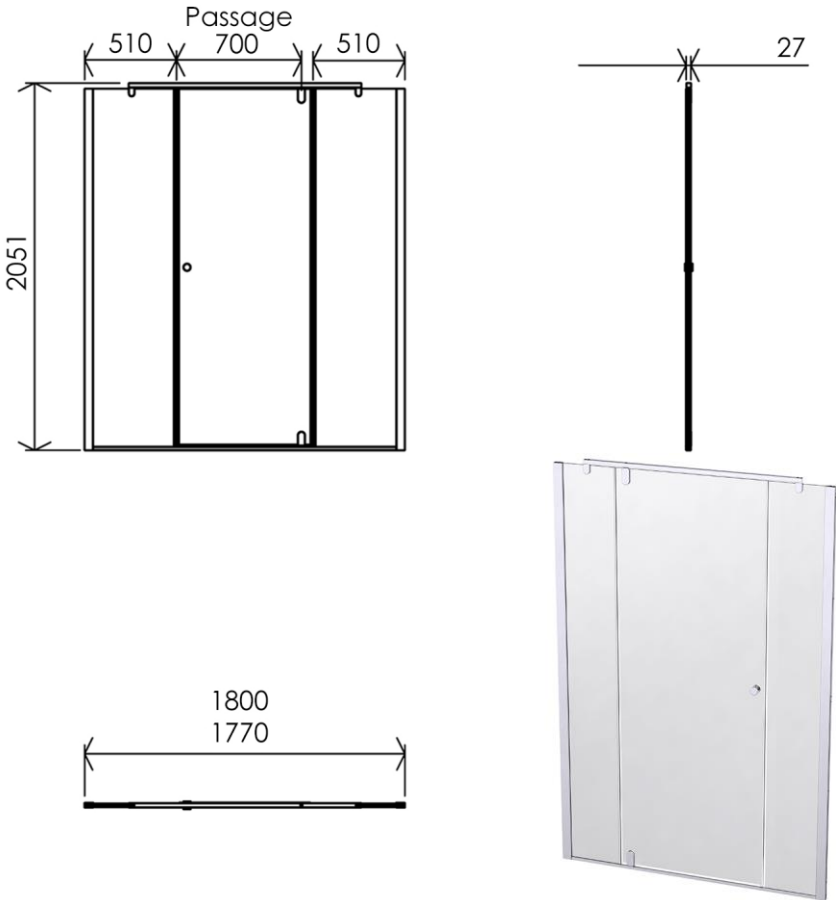

1800 x 27 x 2051 mm  
70.87 x 1.06 x 80.75 inches

Dimensions (Width x Depth x Height)  
Dimensions (Largeur x Profondeur x Hauteur)  
Abmessungen (Breite x Tiefe x Höhe)  
Dimensiones (Anchura x Profundidad x Altura)  
Размеры (Ширина x Глубина x Высота)  
Afmetingen (Breedte x Diepte x Hoogte)

## (GB) Features

Height : 2.08 m  
Aesthetics : Fixing is hidden  
Reversible shower screen  
Adjustment : In the case of out of square angle of the wall, this can be corrected by the hidden compensator profile (inside the profile)  
Mecanism : Came system with latched position system  
Watertightness : A vertical seal + horizontal waterproof strip

## (FR) Caractéristiques

Hauteur : 2.08 m - Standard d'une porte Clarit®  
Esthétisme : Pas de fixation apparente  
Ecran de douche réversible : Se fixe à droite comme à gauche  
Réglage du mauvais équerage : Sans profilé compensateur apparent  
Mécanisme : Came pivot avec position de fermeture  
Étanchéité : Joint d'étanchéité vertical et joint à lèvres horizontal

## (ES) Características

Altura : 2.08 m - Estandar con puerta Clarit®  
Esteticismo : No hay fijación aparente  
Mampara de ducha reversible : Se puede fijar a la derecha o a la izquierda  
Ajuste de mala perpendicularidad : Sin perfil compensador aparente  
Mecanismo : Ruedas ajustables - leva integrado  
Parador de puerta integrado en el carril y perfilado en la recepción del panel móvil  
Impermeabilidad : Junta de impermeabilidad vertical, carril de impermeabilidad y perfilado de recepción del panel móvil