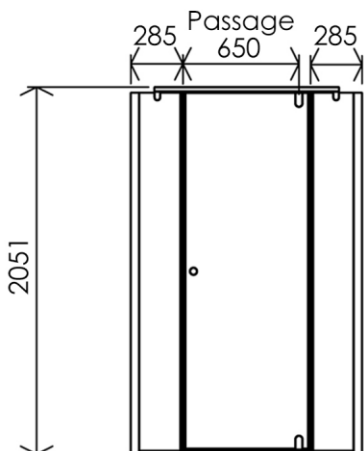

1300 x 27 x 2051 mm

51.18 x 1.06 x 80.75 inches

Dimensions (Width x Depth x Height)

Dimensions (Largeur x Profondeur x Hauteur)

Abmessungen (Breite x Tiefe x Höhe)

Dimensiones (Anchura x Profundidad x Altura)

Размеры (Ширина x Глубина x Высота)

Afmetingen (Breedte x Diepte x Hoogte)

(GB) Features

Height : 2.08 m
 Aesthetics : Fixing is hidden
 Reversible shower screen
 Adjustment : In the case of out of square angle of the wall, this can be corrected by the hidden compensator profile (inside the profile)
 Mecanism : Came system with latched position system
 Watertightness : A vertical seal + horizontal waterproof strip

(FR) Caractéristiques

Hauteur : 2.08 m - Standard d'une porte Clarit®
 Esthétique : Pas de fixation apparente
 Ecran de douche réversible : Se fixe à droite comme à gauche
 Réglage du mauvais équerrage : Sans profilé compensateur apparent
 Mécanisme : Came pivot avec position de fermeture
 Étanchéité : Joint d'étanchéité vertical et joint à lèvres horizontal

(DE) Beschreibung

Höhe : 2.08 m (Standard)
 Ästhetik : keinerlei sichtbare Schrauben
 Beidseitig installierbare Duschwand
 Montage : Ausgleich von Wandschräge von aussen unsichtbar (innerhalb des Profils)
 Mechanismus : Drehgelenk mit arretierter Schliessposition
 Dichtheit : vertikale Dichtung und horizontale Dichtungslippe