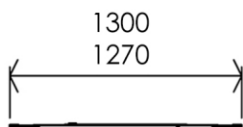

- (GB)** Shower screen 2 fixed + 1 swiveling panel + upper rod 127 - 130cm - Finish Shiny polished
- (FR)** Façade 1 porte pivotante + 2 panneaux fixes + traverse 127 - 130cm - Finition Poli brillant
- (DE)** Duschwand 1 schwingendes Glasteil + 2 feste mit oberer Schiene 127 - 130cm - Endfertigung Hochglanz
- (ES)** Fachada 1 puerta pivotante + 2 paneles fijos + pieza transversal 127 - 130cm - Acabados Pulido brillante
- (RU)** Фасад 2 фиксированные панели + 1 распашная дверца + перекладина 127 - 130см - Конечная обработка Блестящий
- (NL)** Doucheoplossing 1 swingdeur + 2 vaste wanden + dwarsstang 127 - 130cm - Uitvoering Hoogglans

Dimensions (Width x Depth x Height)

Dimensions (Largeur x Profondeur x Hauteur)

Abmessungen (Breite x Tiefe x Höhe)

Dimensiones (Anchura x Profundidad x Altura)

Размеры (Ширина x Глубина x Высота)

Afmetingen (Breedte x Diepte x Hoogte)

1300 x 27 x 2051 mm

51.18 x 1.06 x 80.75 inches

## (GB) Features

Height : 2.08 m  
 Aesthetics : Fixing is hidden  
 Reversible shower screen  
 Adjustment : In the case of out of square angle of the wall, this can be corrected by the hidden compensator profile (inside the profile)  
 Mecanism : Came system with latched position system  
 Watertightness : A vertical seal + horizontal waterproof strip