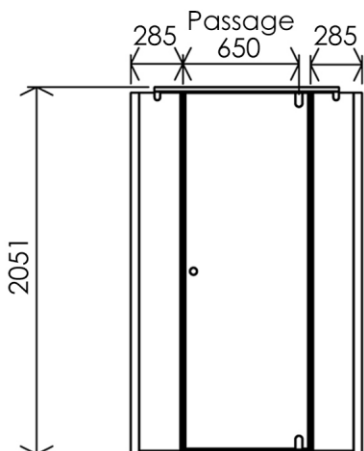

Dimensions (Width x Depth x Height)

Dimensions (Largeur x Profondeur x Hauteur)

Abmessungen (Breite x Tiefe x Höhe)

Dimensiones (Anchura x Profundidad x Altura)

Размеры (Ширина x Глубина x Высота)

Afmetingen (Breedte x Diepte x Hoogte)

1300 x 27 x 2051 mm

51.18 x 1.06 x 80.75 inches

## (GB) Features

Height : 2.08 m  
 Aesthetics : Fixing is hidden  
 Reversible shower screen  
 Adjustment : In the case of out of square angle of the wall, this can be corrected by the hidden compensator profile (inside the profile)  
 Mecanism : Came system with latched position system  
 Watertightness : A vertical seal + horizontal waterproof strip

## (DE) Beschreibung

Höhe : 2.08 m (Standard)  
 Ästhetik : keinerlei sichtbare Schrauben  
 Beidseitig installierbare Duschwand  
 Montage : Ausgleich von Wandschräge von aussen unsichtbar (innerhalb des Profils)  
 Mechanismus : Drehgelenk mit arretierter Schliessposition  
 Dichtheit : vertikale Dichtung und horizontale Dichtungslippe