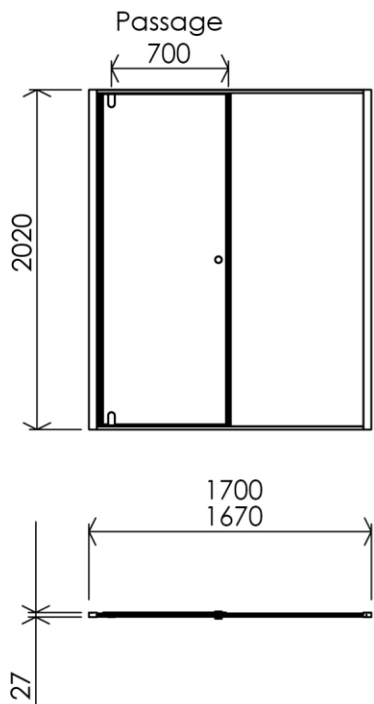

1700 x 27 x 2020 mm

66.93 x 1.06 x 79.53 inches

Dimensions (Width x Depth x Height)

Dimensions (Largeur x Profondeur x Hauteur)

Abmessungen (Breite x Tiefe x Höhe)

Dimensiones (Anchura x Profundidad x Altura)

Размеры (Ширина x Глубина x Высота)

Afmetingen (Breedte x Diepte x Hoogte)

(GB) Features

Height : 2.08 m
 Aesthetics : Fixing is hidden
 Reversible shower screen
 Adjustment : In the case of out of square angle of the wall, this can be corrected by the hidden compensator profile (inside the profile)
 Mecanism : Came system with latched position system
 Watertightness : A vertical seal + horizontal waterproof strip

(FR) Caractéristiques

Hauteur : 2.08 m - Standard d'une porte Clarit®
 Esthétisme : Pas de fixation apparente
 Ecran de douche réversible : Se fixe à droite comme à gauche
 Réglage du mauvais équerrage : Sans profilé compensateur apparent
 Mécanisme : Came pivot avec position de fermeture
 Etanchéité : Joint d'étanchéité vertical et joint à lèvres horizontal

(DE) Beschreibung

Höhe : 2.08 m (Standard)
 Ästhetik : keinerlei sichtbare Schrauben
 Beidseitig installierbare Duschwand
 Montage : Ausgleich von Wandschräge von aussen unsichtbar (innerhalb des Profils)
 Mechanismus : Drehgelenk mit arretierter Schliessposition
 Dichtheit : vertikale Dichtung und horizontale Dichtungslippe