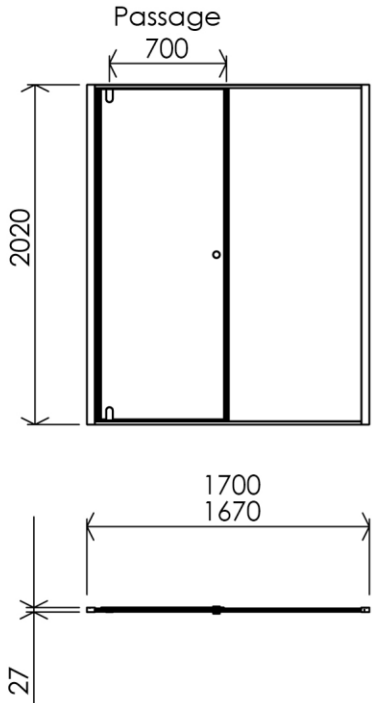

1700 x 27 x 2020 mm

66.93 x 1.06 x 79.53 inches

Dimensions (Width x Depth x Height)

Dimensions (Largeur x Profondeur x Hauteur)

Abmessungen (Breite x Tiefe x Höhe)

Dimensiones (Anchura x Profundidad x Altura)

Размеры (Ширина x Глубина x Высота)

Afmetingen (Breedte x Diepte x Hoogte)

(GB) Features

Height : 2.08 m
 Aesthetics : Fixing is hidden
 Reversible shower screen
 Adjustment : In the case of out of square angle of the wall, this can be corrected by the hidden compensator profile (inside the profile)
 Mecanism : Came system with latched position system
 Watertightness : A vertical seal + horizontal waterproof strip

(FR) Caractéristiques

Hauteur : 2.08 m - Standard d'une porte Clarit®
 Esthétisme : Pas de fixation apparente
 Ecran de douche réversible : Se fixe à droite comme à gauche
 Réglage du mauvais équerrage : Sans profilé compensateur apparent
 Mécanisme : Came pivot avec position de fermeture
 Etanchéité : Joint d'étanchéité vertical et joint à lèvres horizontal

(DE) Beschreibung

Höhe : 2.08 m (Standard)
 Ästhetik : keinerlei sichtbare Schrauben
 Beidseitig installierbare Duschwand
 Montage : Ausgleich von Wandschräge von aussen unsichtbar (innerhalb des Profils)
 Mechanismus : Drehgelenk mit arretierter Schliessposition
 Dichtheit : vertikale Dichtung und horizontale Dichtungslippe