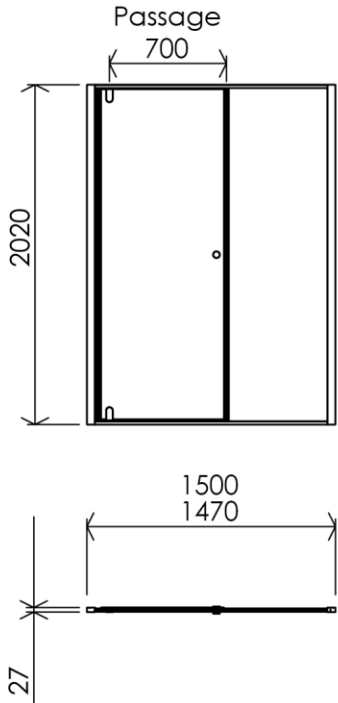

1500 x 27 x 2020 mm

59.06 x 1.06 x 79.53 inches

Dimensions (Width x Depth x Height)

Dimensions (Largeur x Profondeur x Hauteur)

Abmessungen (Breite x Tiefe x Höhe)

Dimensiones (Anchura x Profundidad x Altura)

Размеры (Ширина x Глубина x Высота)

Afmetingen (Breedte x Diepte x Hoogte)

## (GB) Features

Height : 2.08 m  
 Aesthetics : Fixing is hidden  
 Reversible shower screen  
 Adjustment : In the case of out of square angle of the wall, this can be corrected by the hidden compensator profile (inside the profile)  
 Mecanism : Came system with latched position system  
 Watertightness : A vertical seal + horizontal waterproof strip

## (DE) Beschreibung

Höhe : 2.08 m (Standard)  
 Ästhetik : keinerlei sichtbare Schrauben  
 Beidseitig installierbare Duschwand  
 Montage : Ausgleich von Wandschräge von aussen unsichtbar (innerhalb des Profils)  
 Mechanismus : Drehgelenk mit arretierter Schliessposition  
 Dichtheit : vertikale Dichtung und horizontale Dichtungslippe