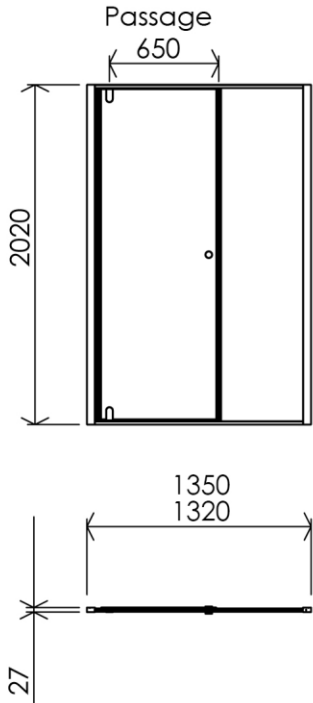

1350 x 27 x 2020 mm  
53.15 x 1.06 x 79.53 inches

Dimensions (Width x Depth x Height)  
**Dimensions (Largeur x Profondeur x Hauteur)**  
 Abmessungen (Breite x Tiefe x Höhe)  
**Dimensiones (Anchura x Profundidad x Altura)**  
 Размеры (Ширина x Глубина x Высота)  
**Afmetingen (Breedte x Diepte x Hoogte)**

## (GB) Features

Height : 2.08 m  
 Aesthetics : Fixing is hidden  
 Reversible shower screen  
 Adjustment : In the case of out of square angle of the wall, this can be corrected by the hidden compensator profile (inside the profile)  
 Mecanism : Came system with latched position system  
 Watertightness : A vertical seal + horizontal waterproof strip

## (FR) Caractéristiques

Hauteur : 2.08 m - Standard d'une porte Clarit®  
 Esthétisme : Pas de fixation apparente  
 Ecran de douche réversible : Se fixe à droite comme à gauche  
 Réglage du mauvais équerrage : Sans profilé compensateur apparent  
 Mécanisme : Came pivot avec position de fermeture  
 Etanchéité : Joint d'étanchéité vertical et joint à lèvres horizontal

## (DE) Beschreibung

Höhe : 2.08 m (Standard)  
 Ästhetik : keinerlei sichtbare Schrauben  
 Beidseitig installierbare Duschwand  
 Montage : Ausgleich von Wandschräge von aussen unsichtbar (innerhalb des Profils)  
 Mechanismus : Drehgelenk mit arretierter Schliessposition  
 Dichtheit : vertikale Dichtung und horizontale Dichtungslippe